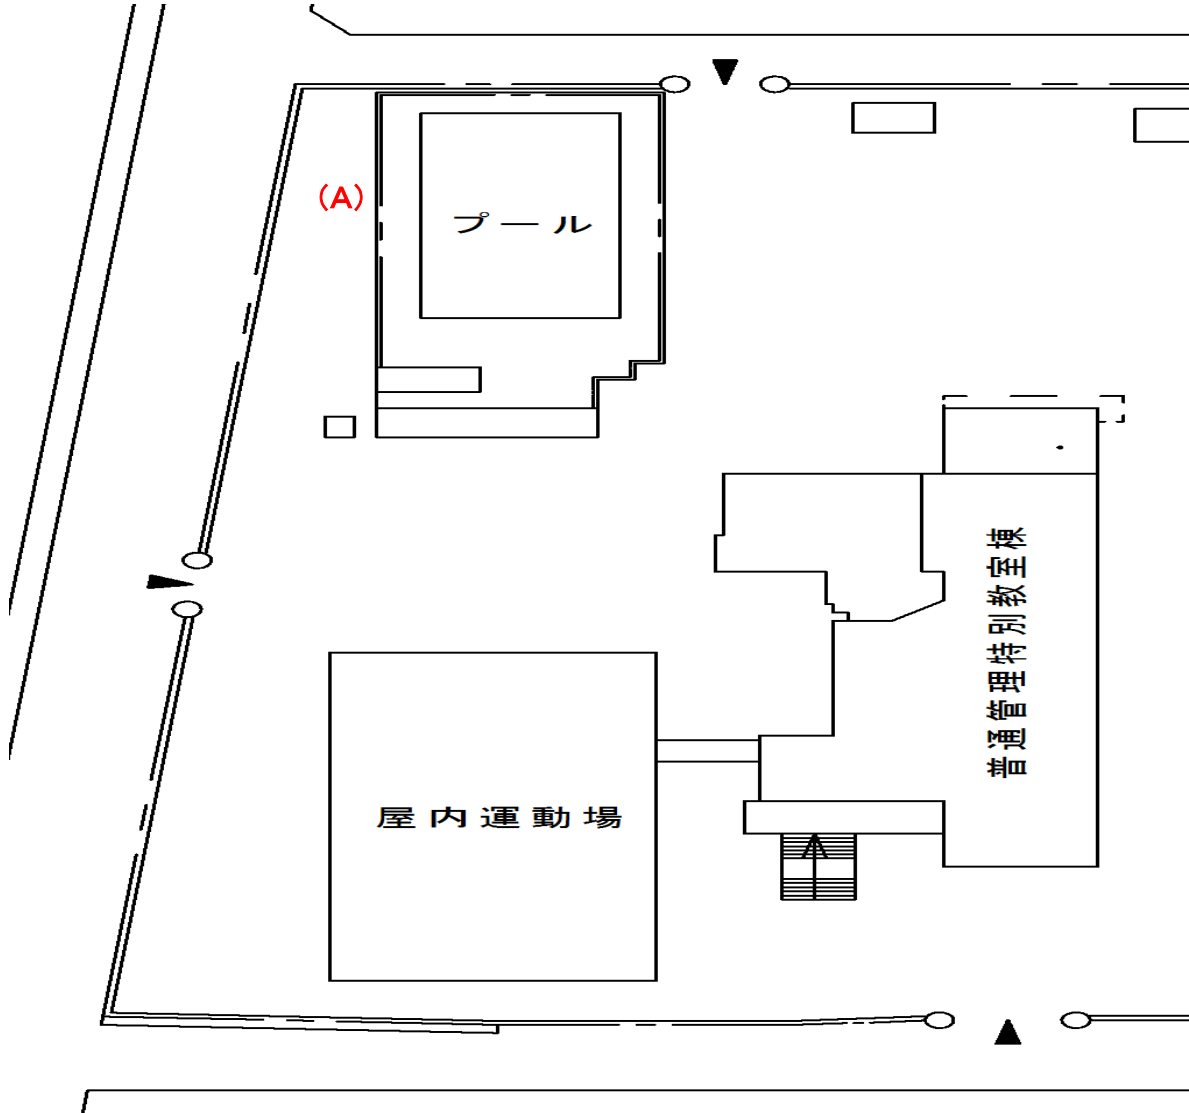

明正小学校

測定場所：明正小学校
住所：川柳町一丁目401番地
測定日時：平成26年10月24日(金曜日) 9時45分 ~ 9時50分
測定者：環境政策課
天気：晴れ

測定地点	測定結果 (マイクロシーベルトパーアワー)		
	地上5cm	地上50cm	地上1m
(A) 埋設場所	0.06	0.05	0.06