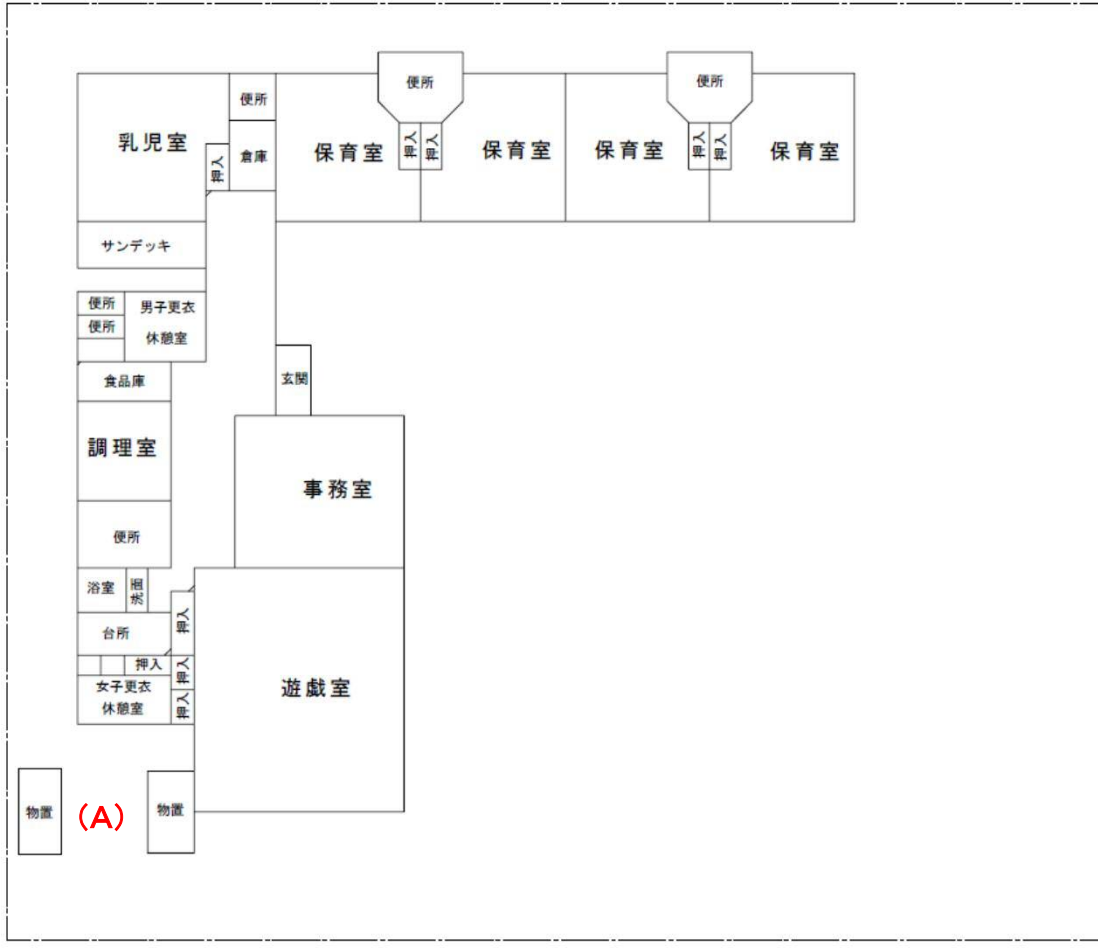

七左保育所

測定場所：七左保育所
 住所：七左町1-84
 測定日時：平成26年10月14日(火曜日) 14時20分 ~ 14時25分
 測定者：環境政策課
 天気：晴れ

測定地点	測定結果 (マイクロシーベルトパーアワー)		
	地上5cm	地上50cm	地上1m
(A) 埋設場所	0.07	0.06	0.06