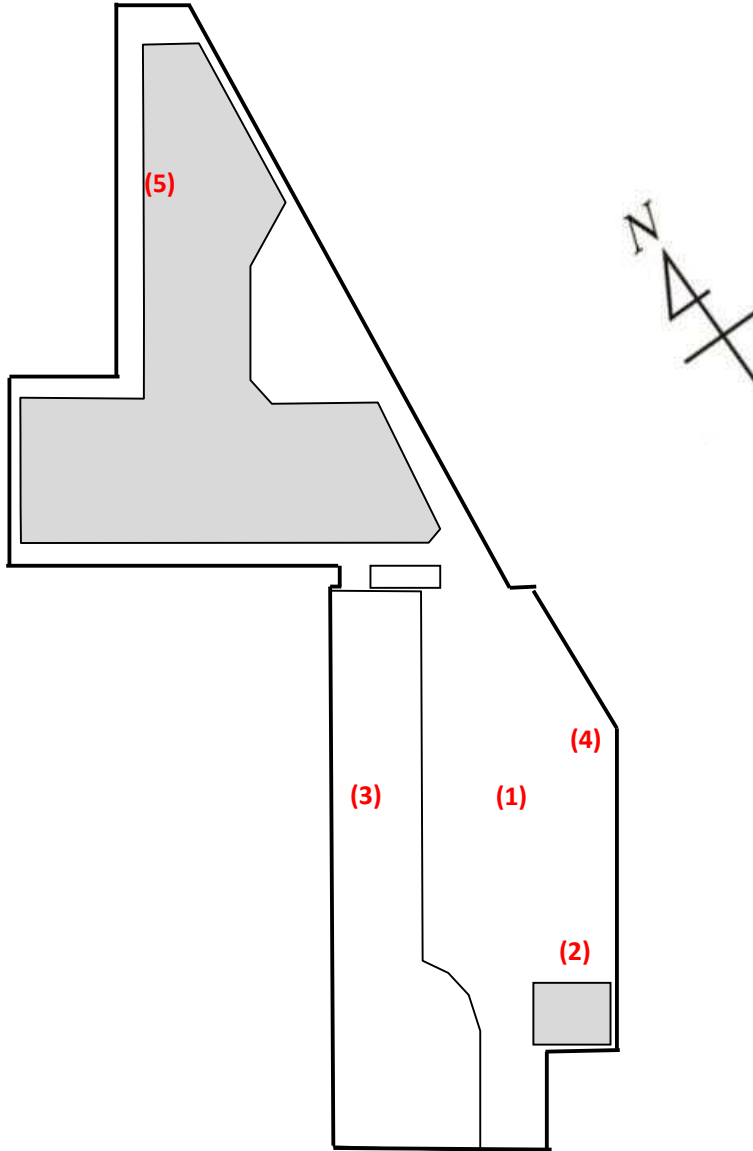

愛隣幼稚園(089)

測定場所：愛隣幼稚園

住所：蒲生3-9-13

測定日時：平成26年11月18日（火曜）

9時18分～9時53分

測定者：東邦化研株式会社

天気：晴れ

測定地点	測定結果 (マイクロシーベルトパーアワー)		
	地上5cm	地上50cm	地上1m
(1) 園庭	0.08	0.08	0.07
(2) 砂場	0.07	0.07	0.07
(3) 遊具	0.06	0.05	0.06
(4) 排水溝	0.06	0.07	0.07
(5) 室内	0.05	0.05	0.04