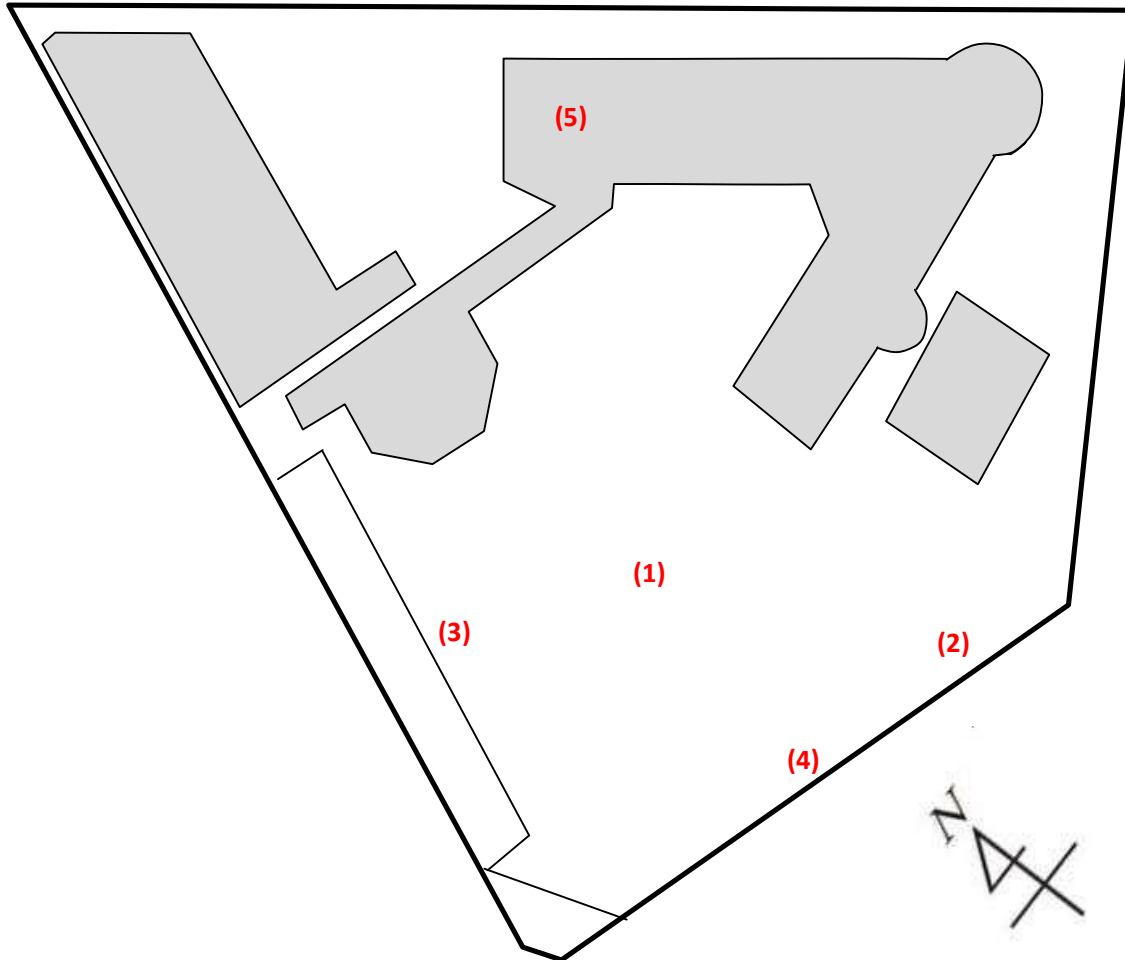

松沢幼稚園(103)

測定場所：松沢幼稚園

住所：谷中町2-94

測定日時：平成 26 年 12 月 5 日（金曜）

10 時 55 分 ~ 11 時 28 分

測定者：東邦化研株式会社

天気：晴れ

測定地点	測定結果 (マイクロシーベルトパーアワー)		
	地上5cm	地上50cm	地上1m
(1) 園庭	0.07	0.08	0.07
(2) 砂場	0.07	0.07	0.07
(3) 遊具	0.07	0.06	0.05
(4) 排水溝	0.05	0.05	0.05
(5) 室内	0.04	0.05	0.04