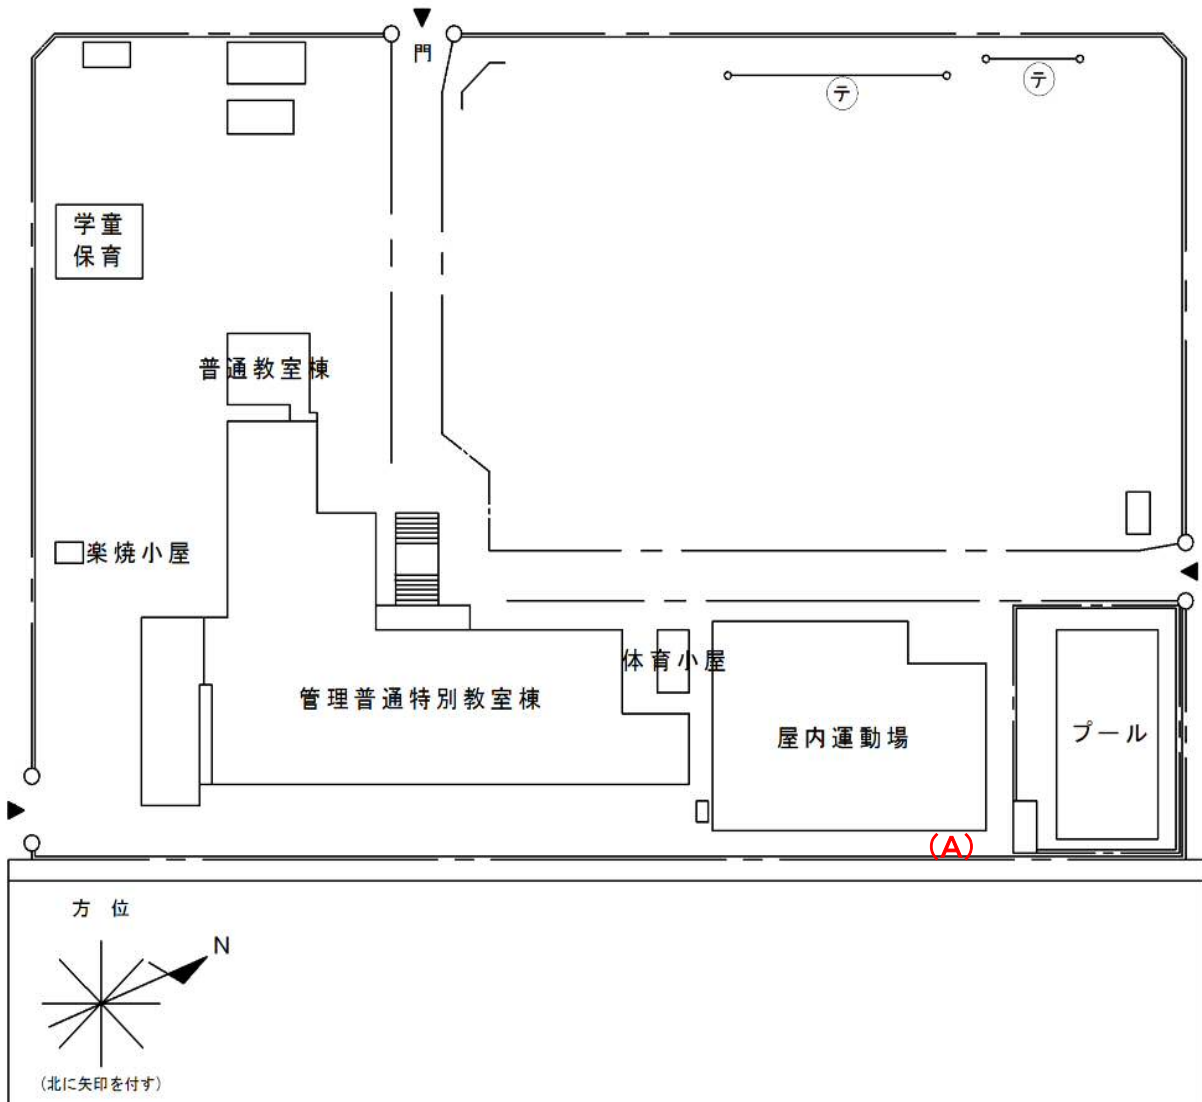

# 宮本小学校

測定場所：宮本小学校  
 住所：宮本町五丁目85番地  
 測定日時：平成27年10月6日(火曜日) 11時55分 ~ 12時00分  
 測定者：環境政策課  
 天気：晴れ

測定地点	測定結果 (マイクロシーベルトパーアワー)		
	地上5cm	地上50cm	地上1m
(A) 埋設場所	0.07	0.07	0.06