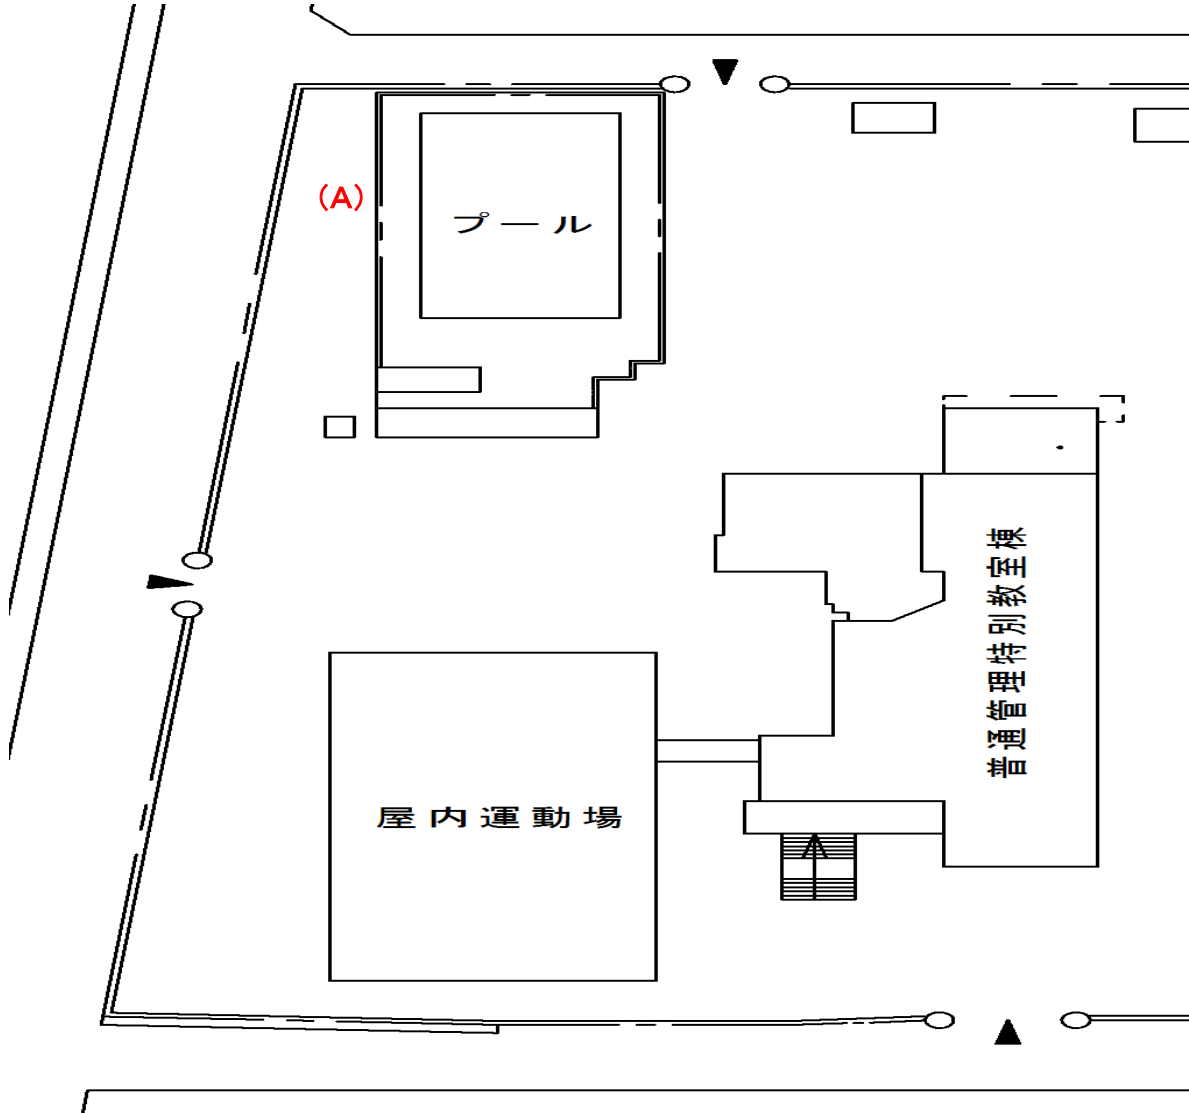

明正小学校

測定場所：明正小学校
住所：川柳町一丁目401番地
測定日時：平成27年10月5日(月曜日) 13時55分 ~ 14時00分
測定者：環境政策課
天気：晴れ

測定地点	測定結果 (マイクロシーベルトパーアワー)		
	地上5cm	地上50cm	地上1m
(A) 埋設場所	0.06	0.06	0.06