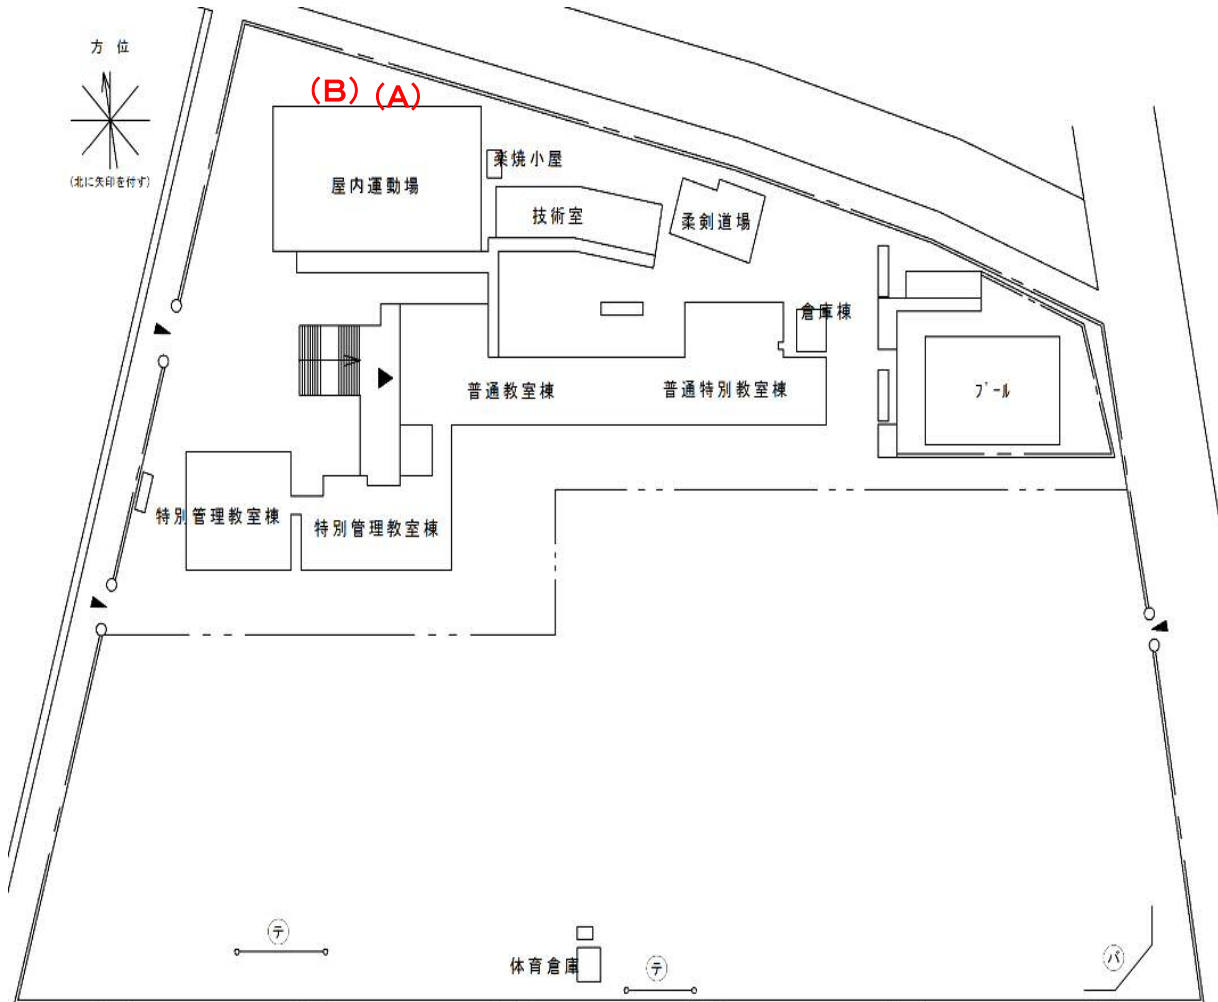

# 富士中学校

測定場所：富士中学校  
 住所：七左町二丁目85番地  
 測定日時：平成27年10月6日(火曜日) 10時10分 ~ 10時20分  
 測定者：環境政策課  
 天気：晴れ

測定地点	測定結果 (マイクロシーベルトパーアワー)		
	地上5cm	地上50cm	地上1m
(A) 埋設場所	0.07	0.08	0.07
(B) 埋設場所	0.17	0.15	0.13