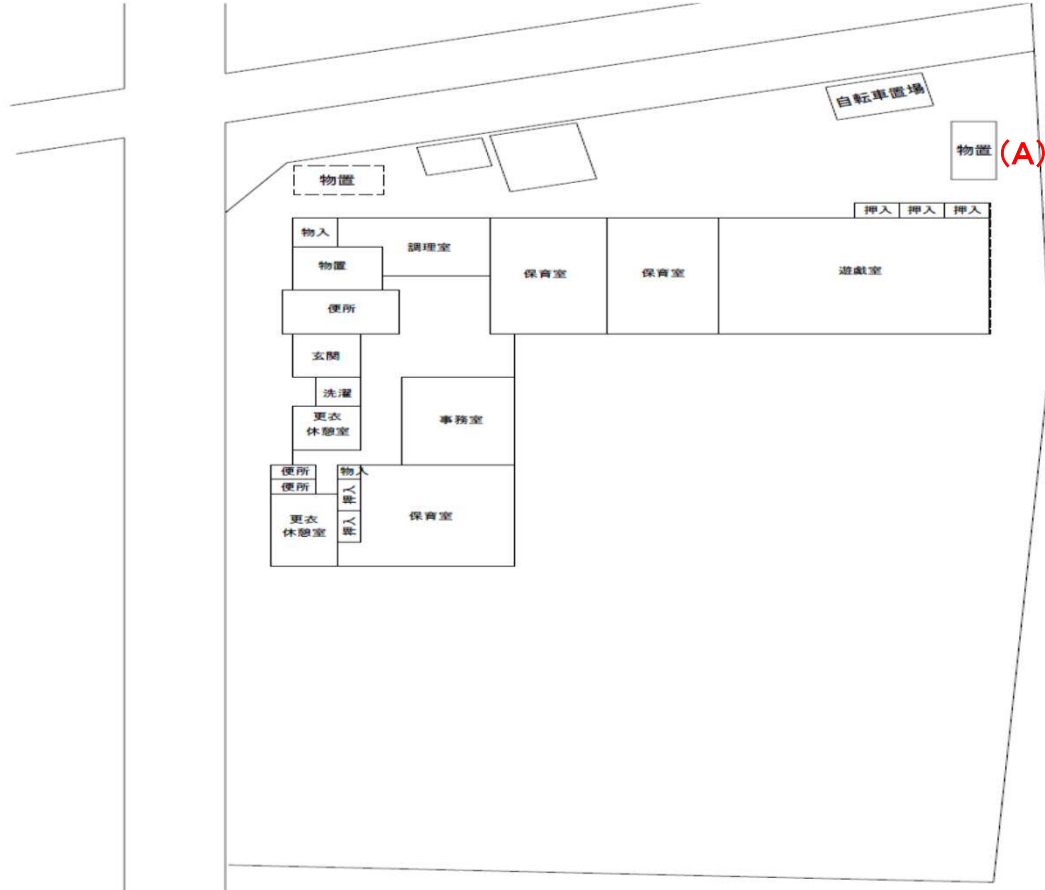

大相模保育所

測定場所：大相模保育所
 住所：大成町1-2158
 測定日時：平成27年10月5日(月曜日) 10時20分 ~ 10時25分
 測定者：環境政策課
 天気：晴れ

測定地点	測定結果 (マイクロシーベルトパーアワー)		
	地上5cm	地上50cm	地上1m
(A) 埋設場所	0.06	0.06	0.05