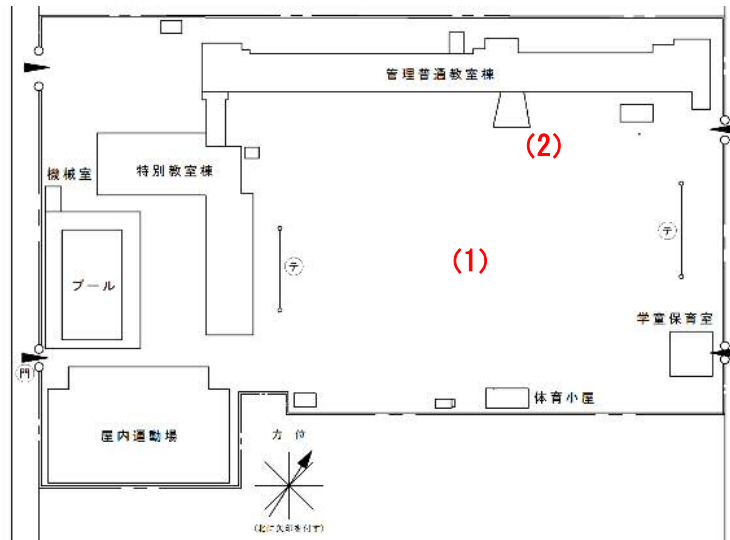

蒲生小学校(008)

測定場所：蒲生小学校

住所：蒲生旭町1番84号

測定日時：平成 27 年 10 月 20 日（火曜）

10 時 5 分 ～ 10 時 10 分

測定者：学校管理課

天気：晴れ

測定地点	測定結果 (マイクロシーベルトパーアワー)		
	地上5cm	地上50cm	地上1m
(1) 校庭	0.09	0.09	0.09
(2) 雨樋	0.08	0.06	0.05