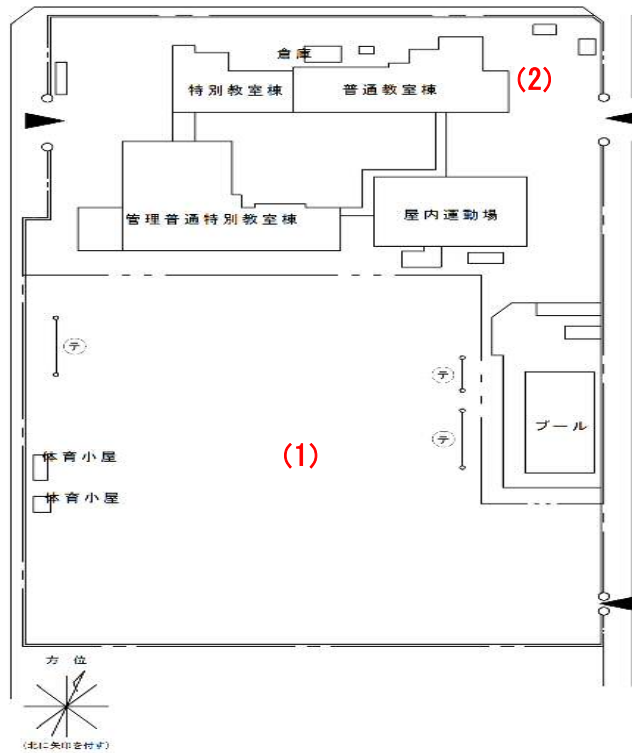

川柳小学校(011)

測定場所：川柳小学校

住所：川柳町一丁目471番地の1

測定日時：平成 27 年 10 月 20 日（火曜）
10 時 55 分～11 時 00 分

測定者：学校管理課

天気：晴れ

測定地点	測定結果 (マイクロシーベルトパーアワー)		
	地上5cm	地上50cm	地上1m
(1) 校庭	0.08	0.07	0.07
(2) 雨樋	0.10	0.08	0.07