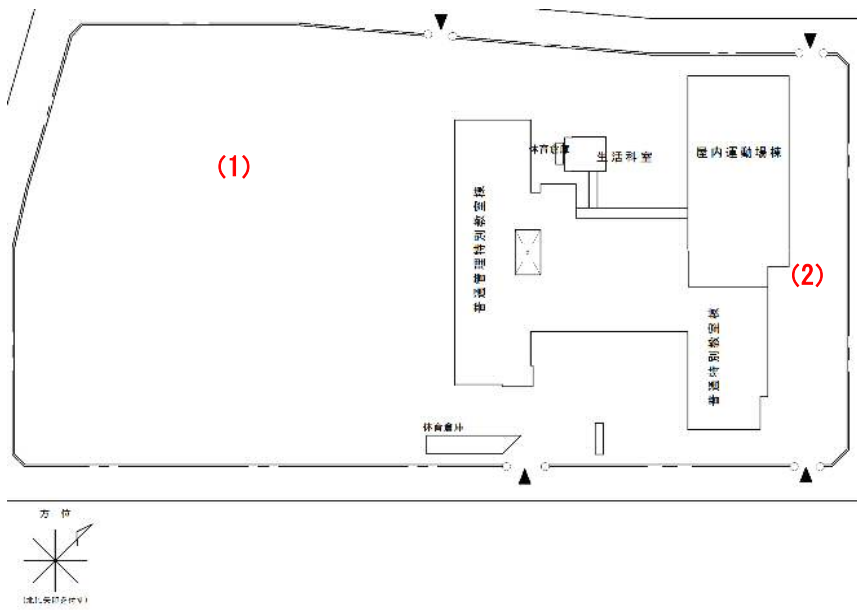

測定場所：城ノ上小学校

住所：増林6,066番地1

測定日時：平成 27 年 10 月 9 日（金曜）
15 時 15 分～15 時 20 分

測定者：学校管理課

天気：晴れ

測定地点	測定結果 (マイクロシーベルトパーアワー)		
	地上5cm	地上50cm	地上1m
(1) 校庭	0.05	0.05	0.05
(2) 雨樋	0.06	0.06	0.06