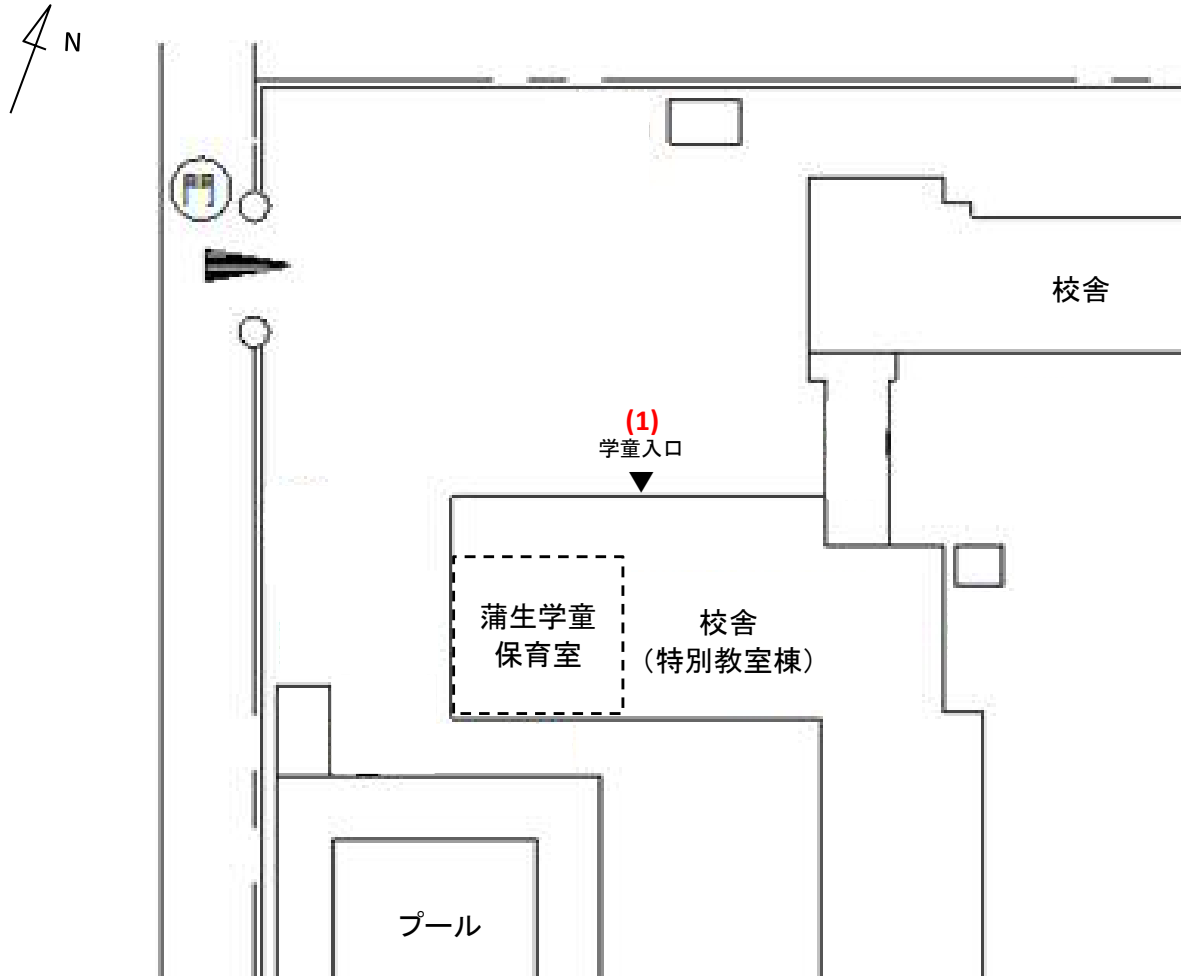

蒲生学童保育室(046)

測定場所：蒲生学童保育室

住所：蒲生旭町1-84

測定日時：平成28年10月27日（木曜）
15時10分～15時20分

測定者：青少年課

天気：曇り

測定地点	測定結果 (マイクロシーベルトパーアワー)		
	地上5cm	地上50cm	地上1m
(1) 玄関	0.07	0.07	0.08