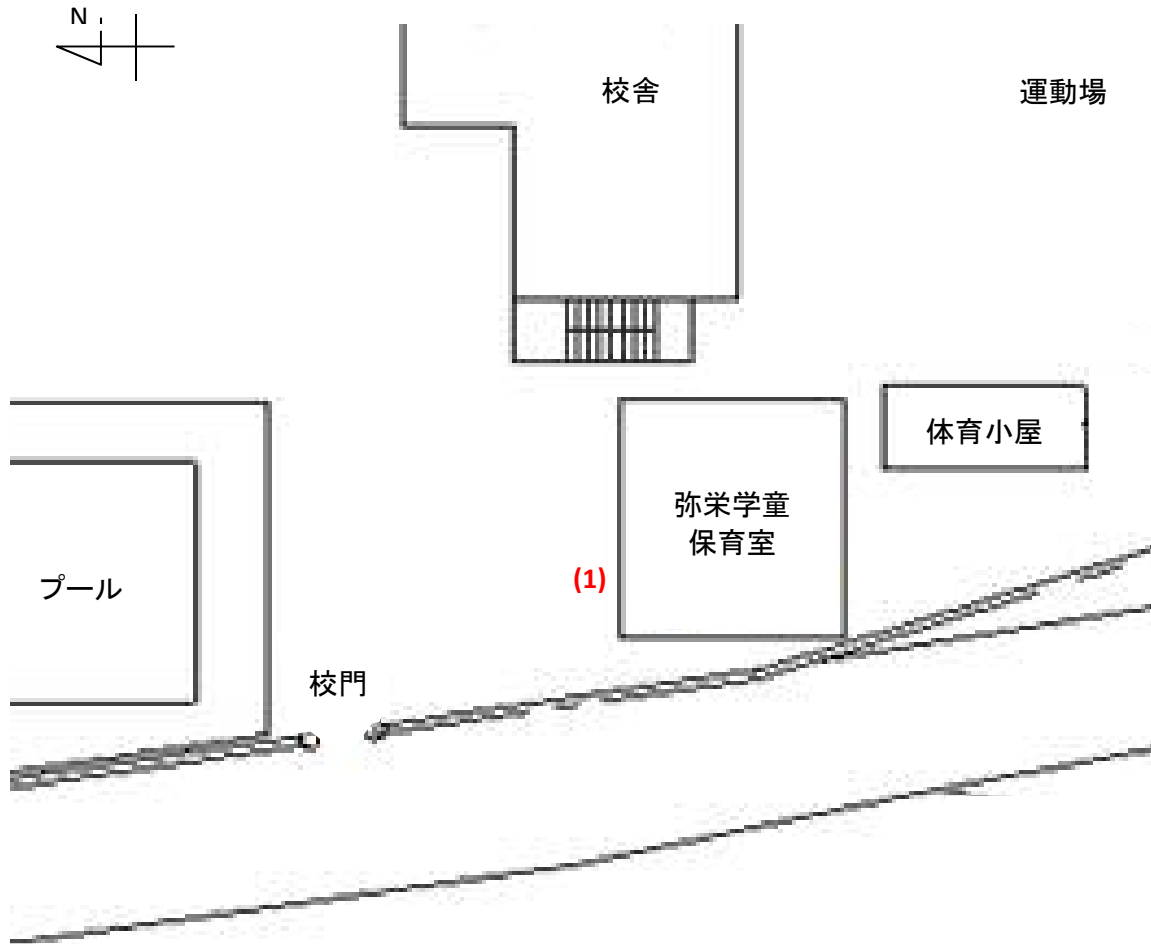

弥栄学童保育室(052)

測定場所：弥栄学童保育室

住所：北川崎725

測定日時：平成28年10月18日（火曜）

15時26分～15時31分

測定者：学校管理課

天気：晴れ

測定地点	測定結果 (マイクロシーベルトパーアワー)		
	地上5cm	地上50cm	地上1m
(1) 玄関	0.07	0.07	0.08