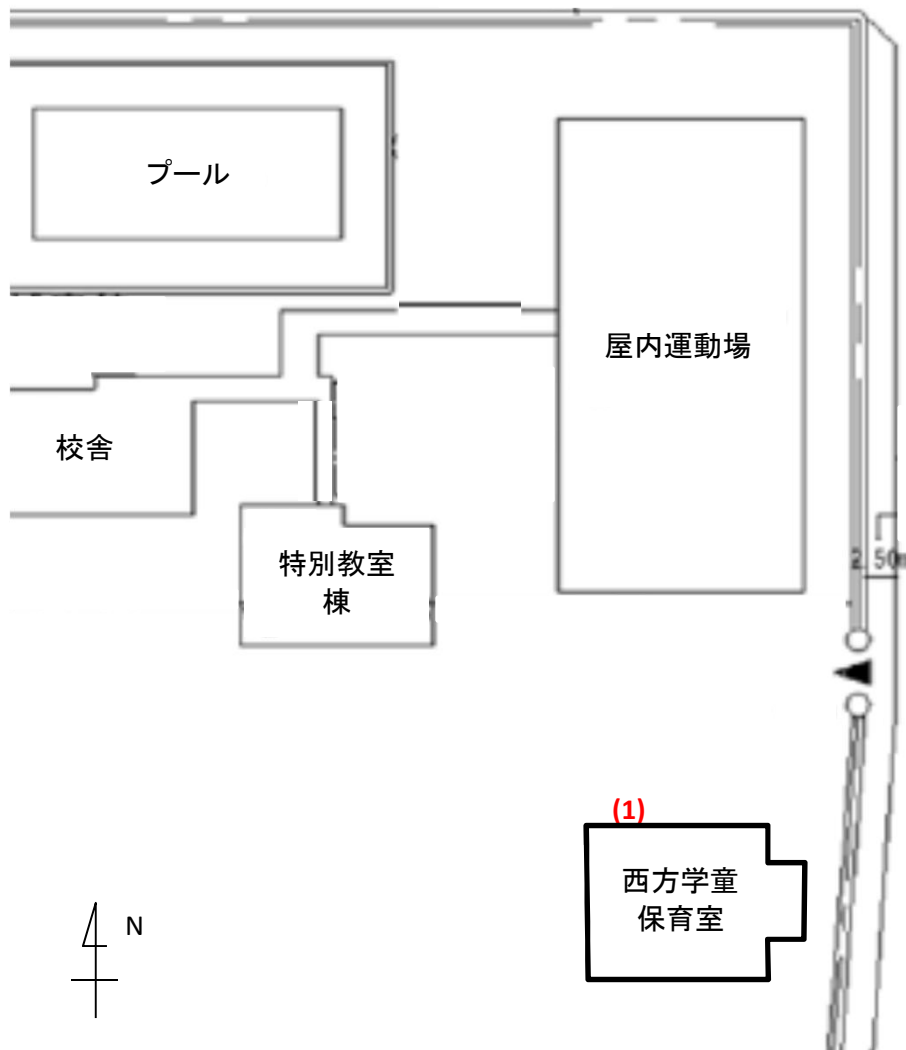

西方学童保育室(056)

測定場所：西方学童保育室

住所：西方2-12-1

測定日時：平成28年11月11日（金曜）

14時40分～14時50分

測定者：青少年課

天気：雨

測定地点	測定結果 (マイクロシーベルトパーアワー)		
	地上5cm	地上50cm	地上1m
(1) 玄関	0.08	0.07	0.07