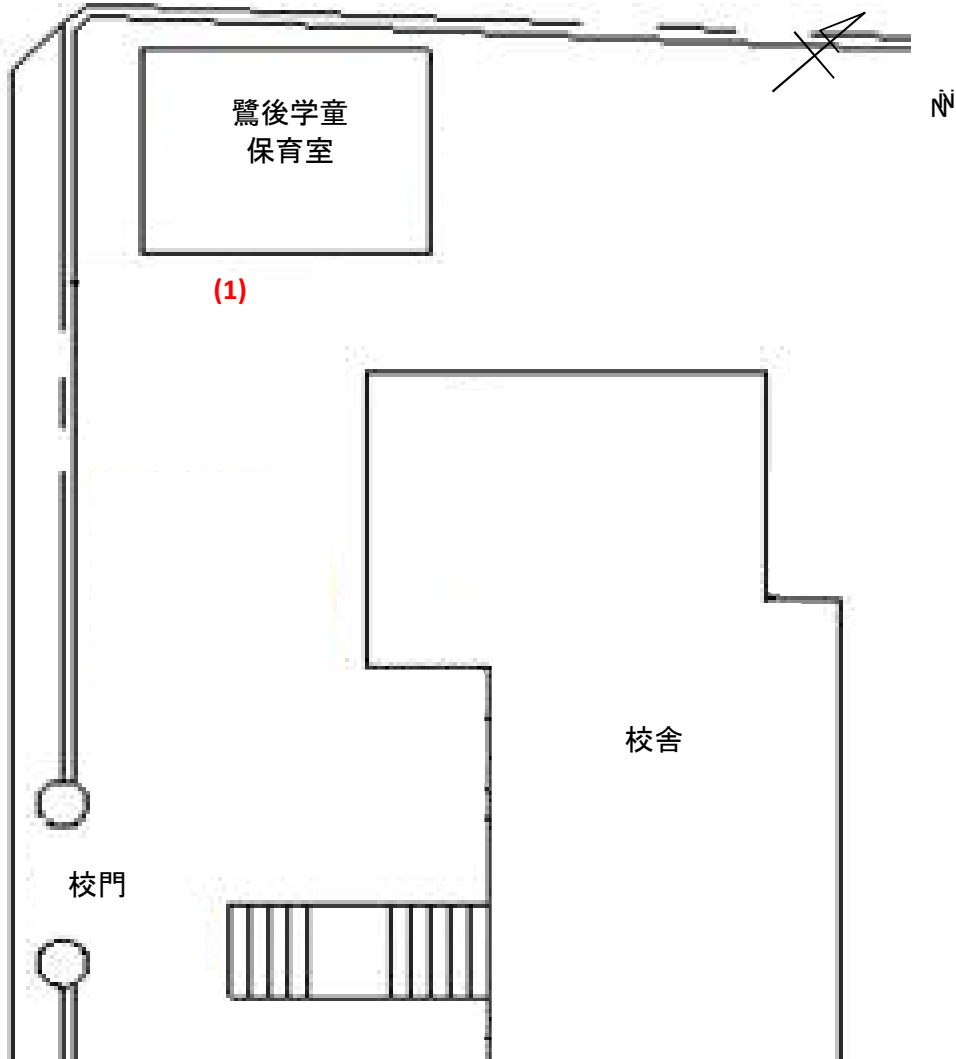

鷺後学童保育室(059)

測定場所：鷺後学童保育室

住所：東大沢2-1-1

測定日時：平成28年10月27日（木曜）
16時40分～16時50分

測定者：青少年課

天気：曇り

測定地点	測定結果 (マイクロシーベルトパーアワー)		
	地上5cm	地上50cm	地上1m
(1) 玄関	0.06	0.05	0.06