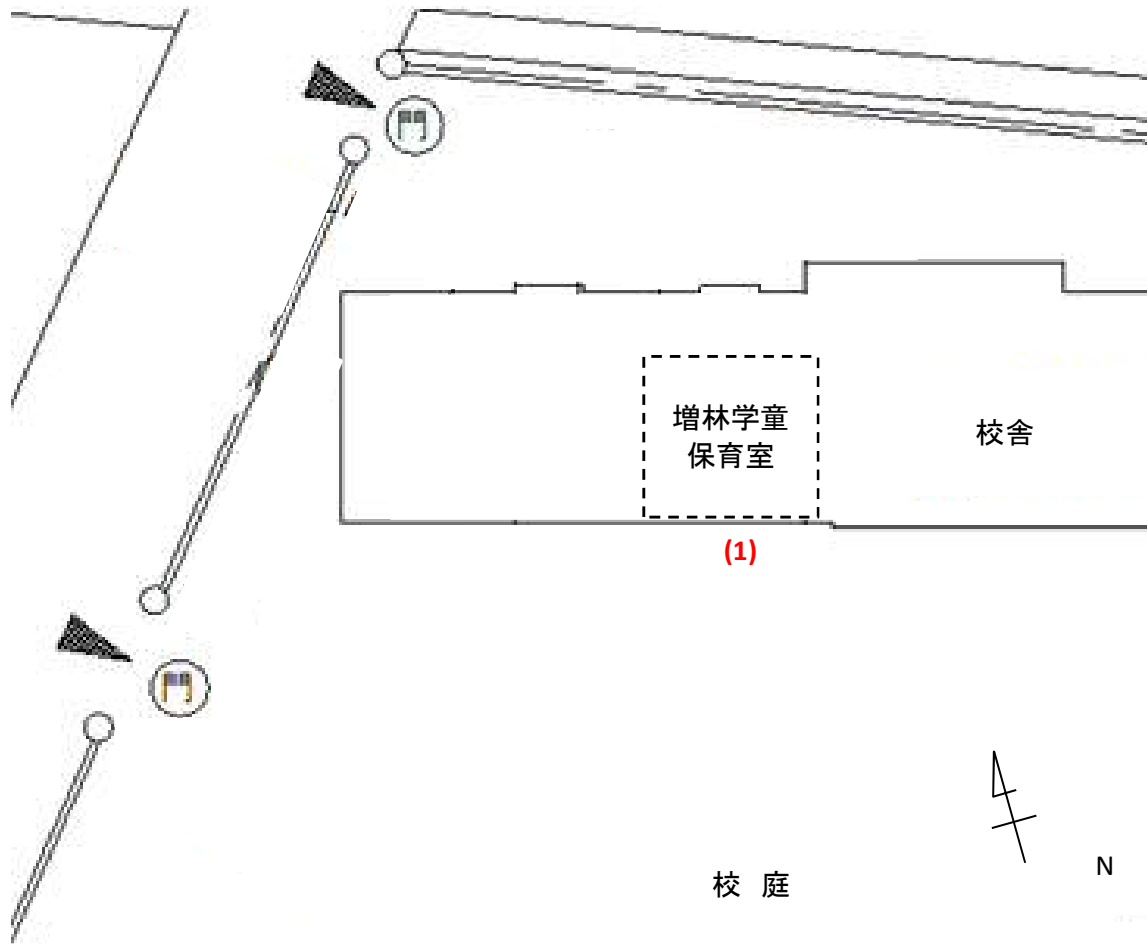

増林学童保育室(065)

測定場所：増林学童保育室

住所：増林2-512

測定日時：平成28年10月18日（火曜）
14時8分～14時13分

測定者：学校管理課

天気：晴れ

測定地点	測定結果 (マイクロシーベルトパーアワー)		
	地上5cm	地上50cm	地上1m
(1) 玄関	0.08	0.07	0.08