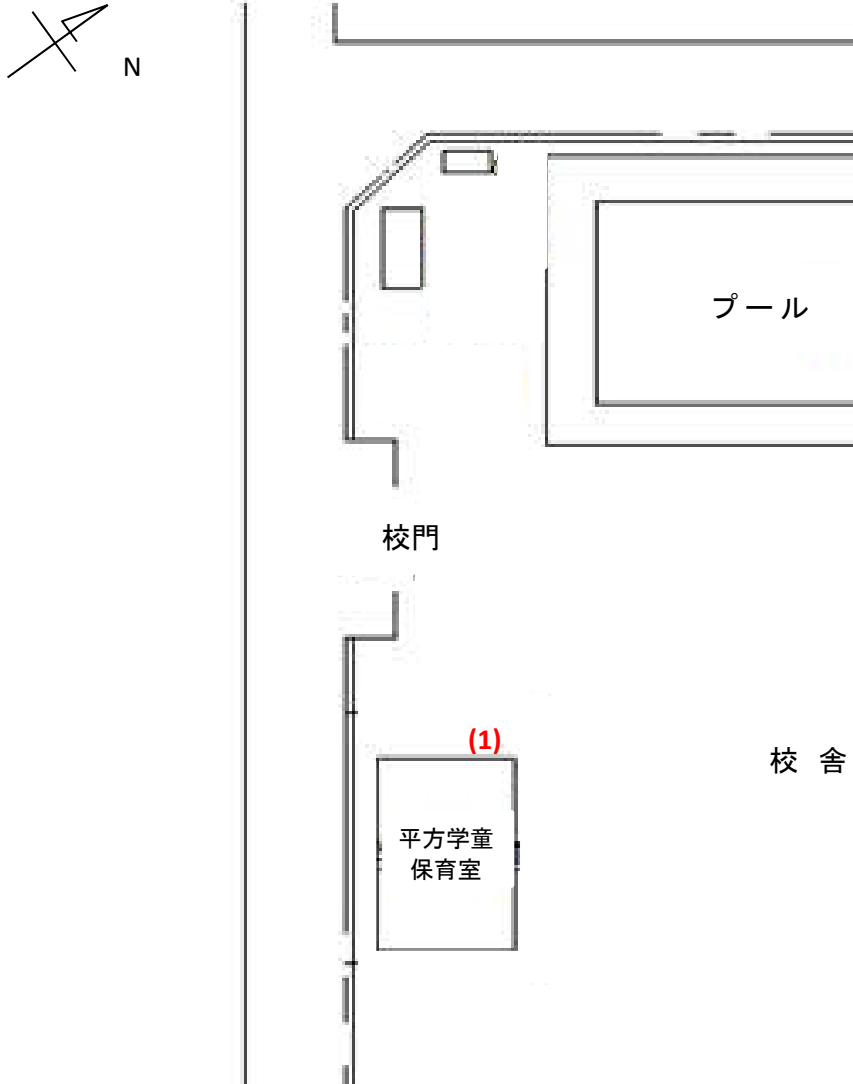

平方学童保育室(066)

測定場所：平方学童保育室

住所：平方2784

測定日時：平成28年10月6日（木曜）  
10時15分～10時20分

測定者：環境政策課

天気：晴れ

測定地点	測定結果 (マイクロシーベルトパーアワー)		
	地上5cm	地上50cm	地上1m
(1) 玄関	0.06	0.05	0.05