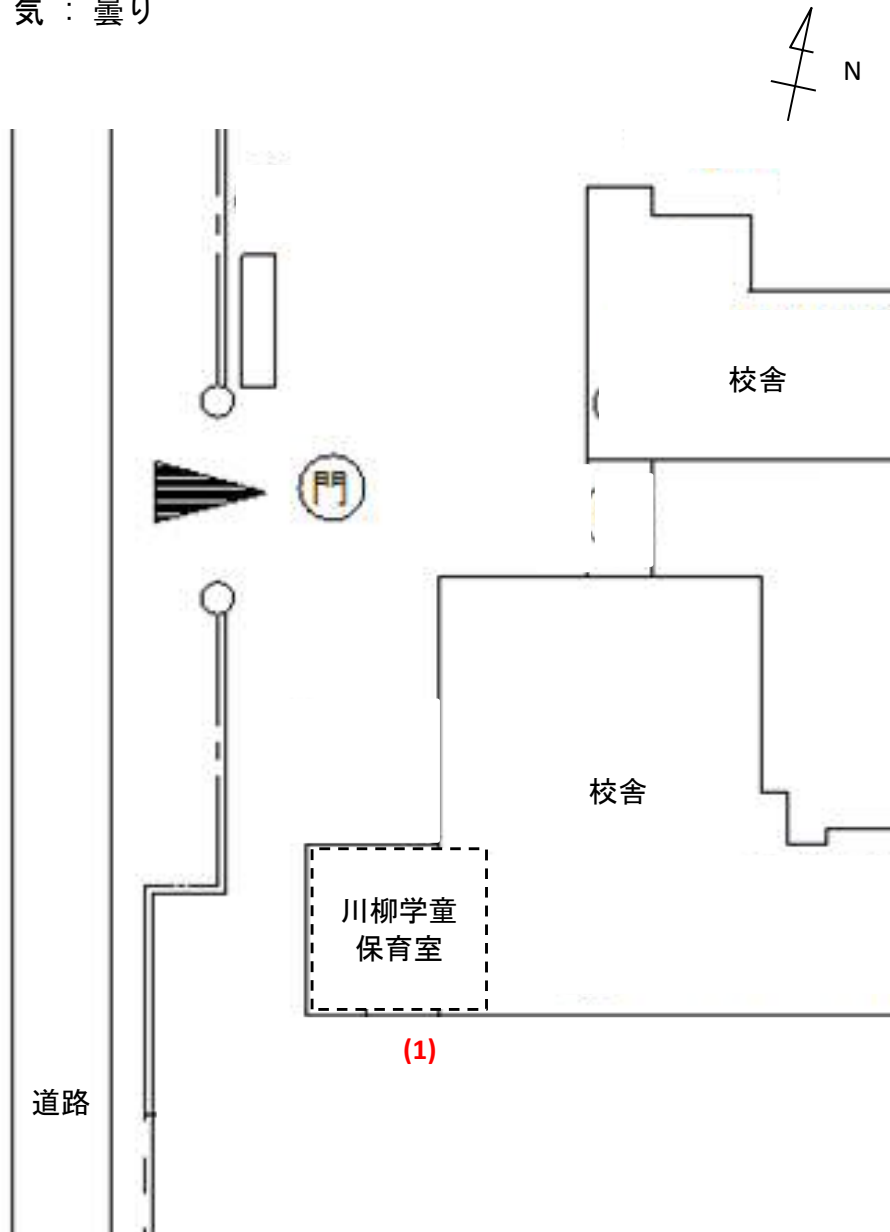

川柳学童保育室(068)

測定場所：川柳学童保育室

住所：川柳町1-471-1

測定日時：平成28年10月27日（木曜）
14時10分～14時20分

測定者：青少年課

天気：曇り

測定地点	測定結果 (マイクロシーベルトパーアワー)		
	地上5cm	地上50cm	地上1m
(1) 玄関	0.10	0.08	0.10