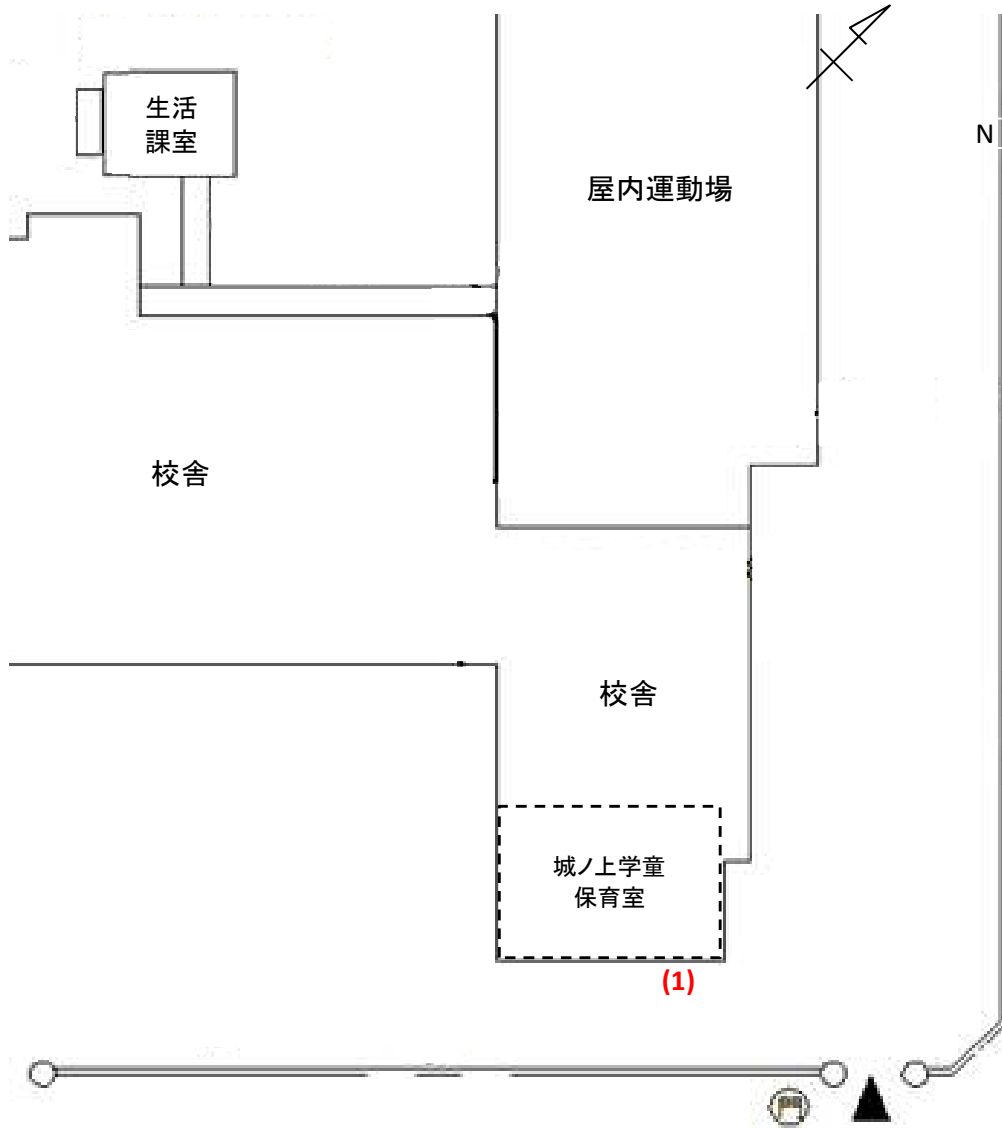

城ノ上学童保育室(075)

測定場所：城ノ上学童保育室

住所：増林6066-1

測定日時：平成28年10月18日（火曜）
14時25分～14時30分

測定者：学校管理課

天気：晴れ

測定地点	測定結果 (マイクロシーベルトパーアワー)		
	地上5cm	地上50cm	地上1m
(1) 玄関	0.06	0.06	0.05