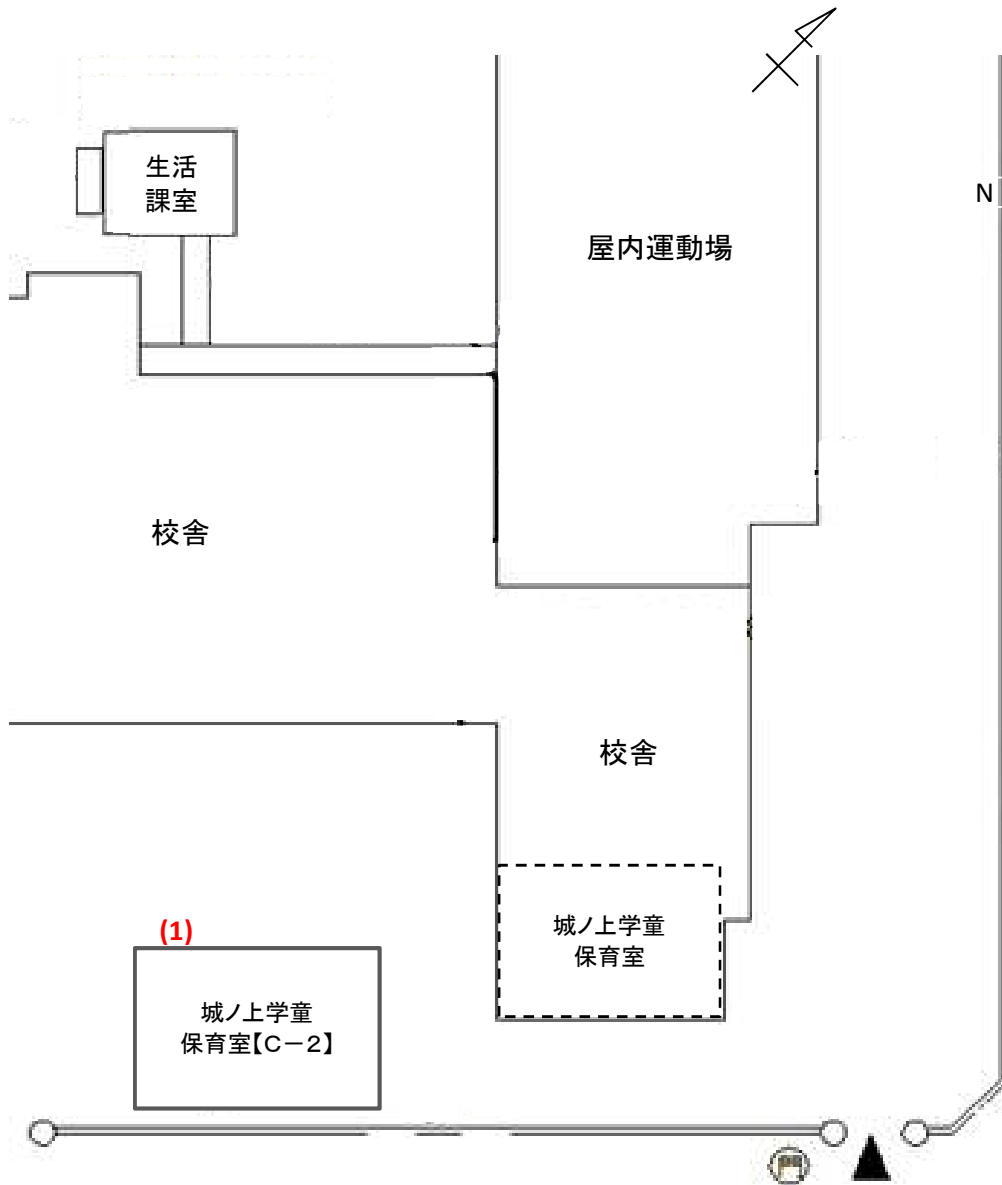

城ノ上学童保育室【C-2】(076)

測定場所：城ノ上学童保育室【C-2】

住所：増林6066-1

測定日時：平成28年10月18日（火曜）  
14時30分～14時35分

測定者：学校管理課

天気：晴れ

測定地点	測定結果 (マイクロシーベルトパーアワー)		
	地上5cm	地上50cm	地上1m
(1) 玄関	0.03	0.05	0.05