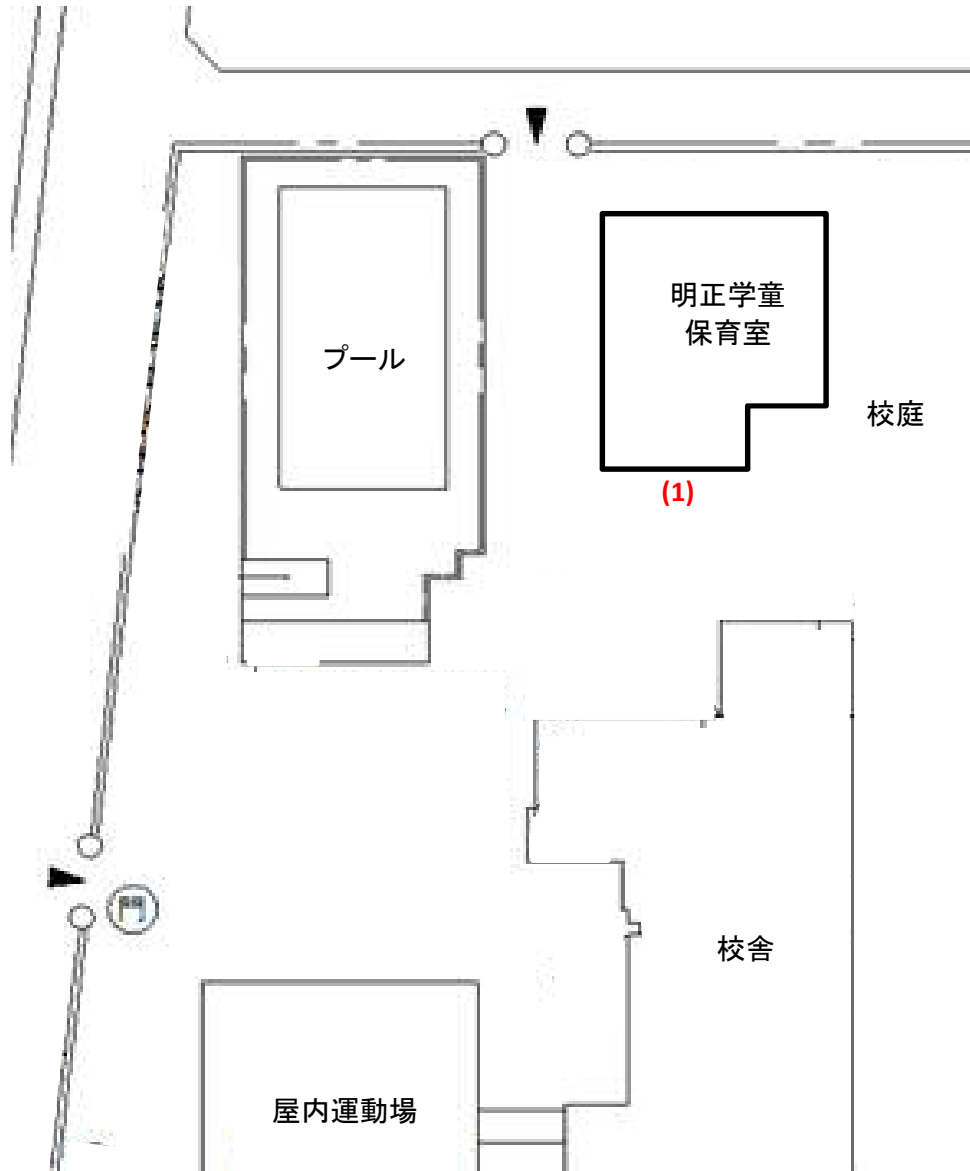

明正学童保育室(078)

測定場所：明正学童保育室

住所：川柳町1-401

測定日時：平成28年10月5日（水曜）
14時30分～14時35分

測定者：環境政策課

天気：曇り

測定地点	測定結果 (マイクロシーベルトパーアワー)		
	地上5cm	地上50cm	地上1m
(1) 玄関	0.05	0.05	0.05