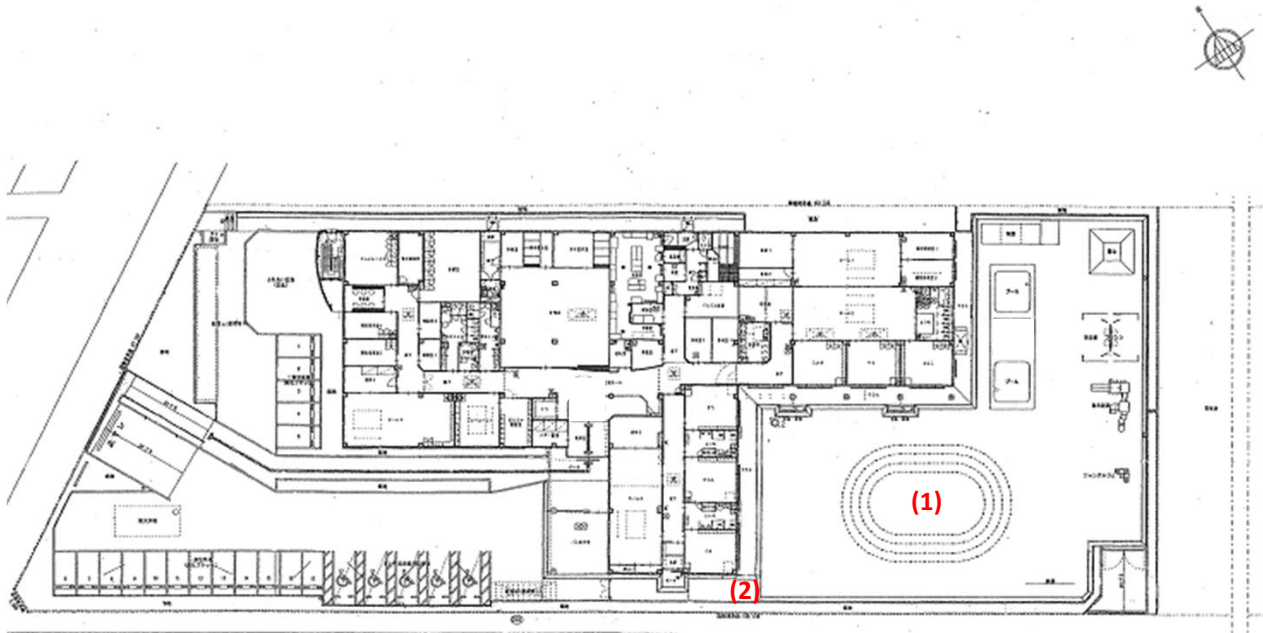

児童発達支援センター(149)

測定場所：児童発達支援センター

住所：増林5827番地1

測定日時：平成 28 年 11 月 16 日（水曜）

10 時 15 分 ~ 10 時 25 分

測定者：児童発達支援センター

天気：晴れ

測定地点	測定結果 (マイクロシーベルトパーアワー)		
	地上5cm	地上50cm	地上1m
(1) 園庭	0.06	0.06	0.06
(2) 雨樋	0.06	0.06	0.05