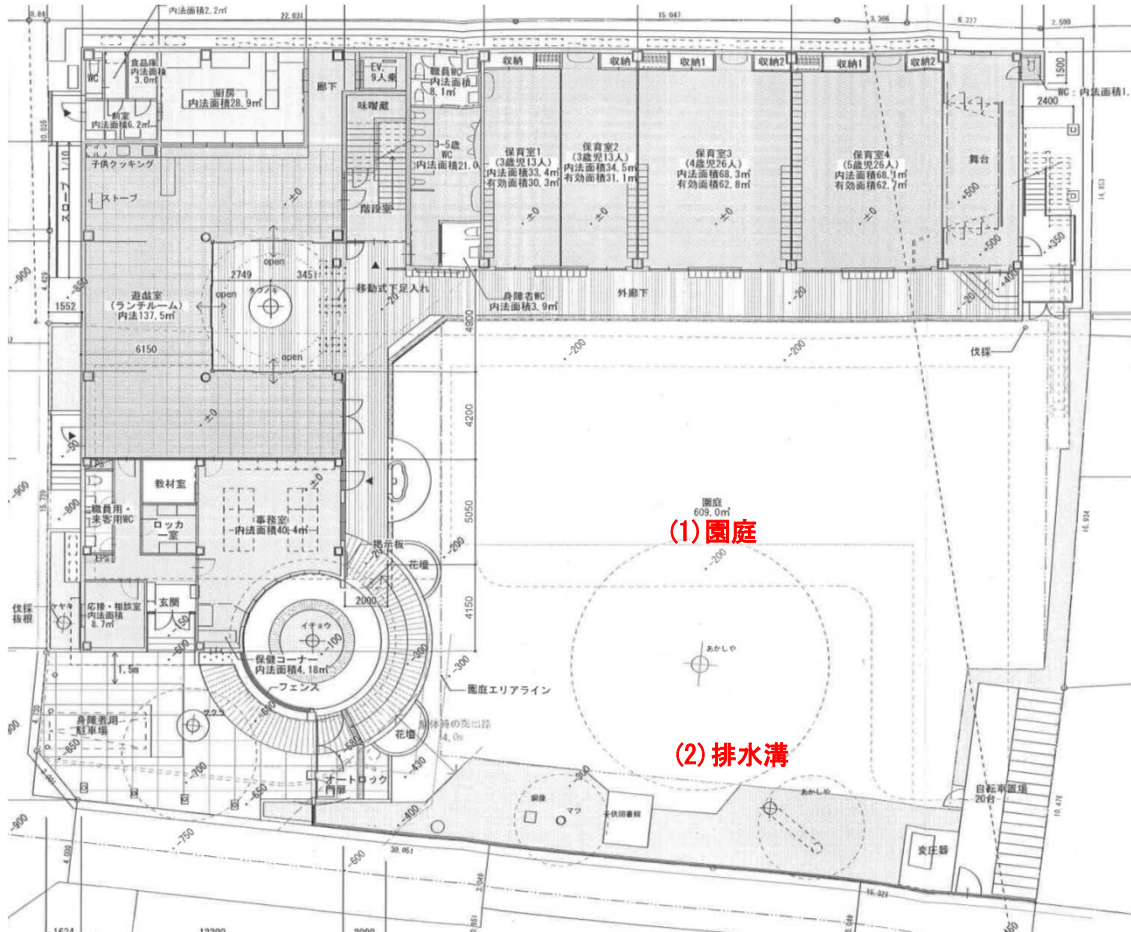

越ヶ谷保育園(121)

測定場所：越ヶ谷保育園

住所：越ヶ谷本町3-7

測定日時：平成 28 年 10 月 25 日（火曜）

13 時 30 分 ~ 13 時 45 分

測定者：子ども育成課

天気：曇り

測定地点	測定結果 (マイクロシーベルトパーアワー)		
	地上5cm	地上50cm	地上1m
(1) 園庭	0.05	0.04	0.04
(2) 排水溝	0.05	0.05	0.05