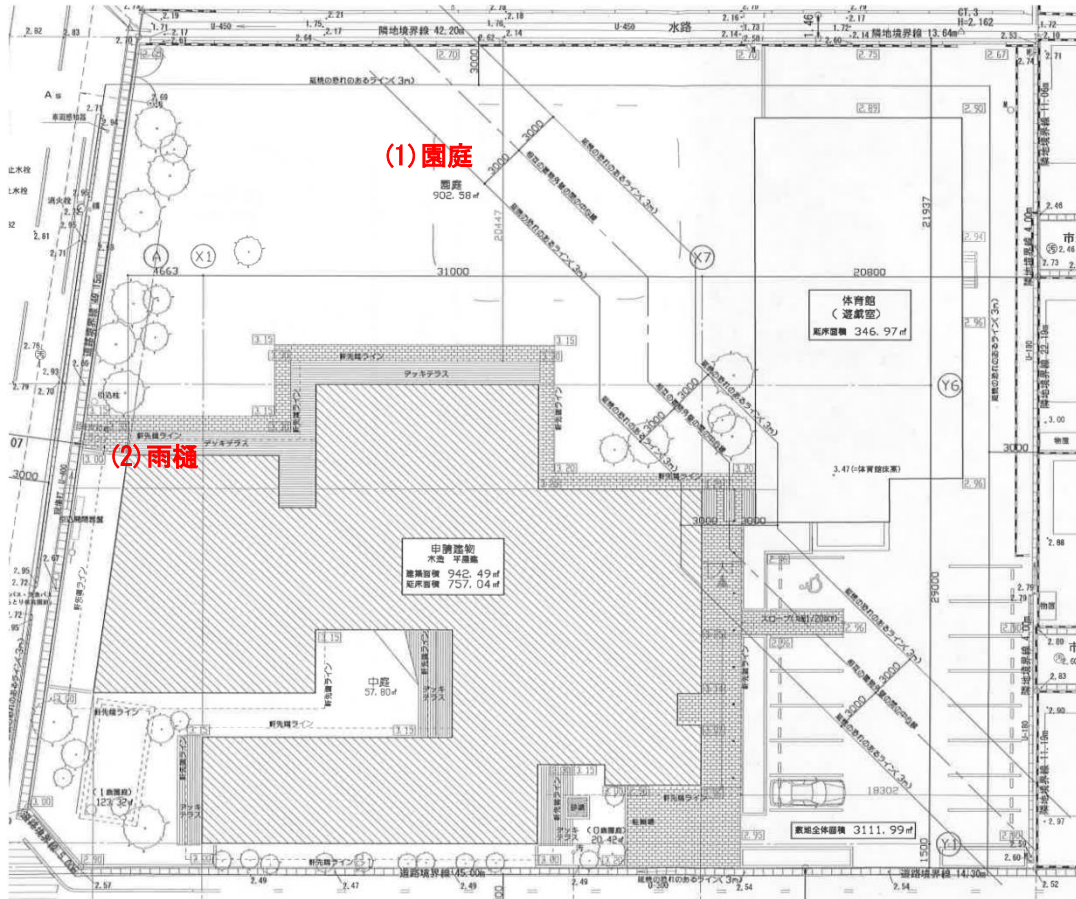

しらとり保育園(124)

測定場所：しらとり保育園

住所：弥十郎275-1

測定日時：平成28年10月25日（火曜）

10時00分～10時15分

測定者：子ども育成課

天気：晴れ

| 測定地点 | 測定結果 (マイクロシーベルトパーアワー) | | |
|--------|--------------------------|--------|------|
| | 地上5cm | 地上50cm | 地上1m |
| (1) 園庭 | 0.04 | 0.05 | 0.05 |
| (2) 雨樋 | 0.04 | 0.04 | 0.03 |