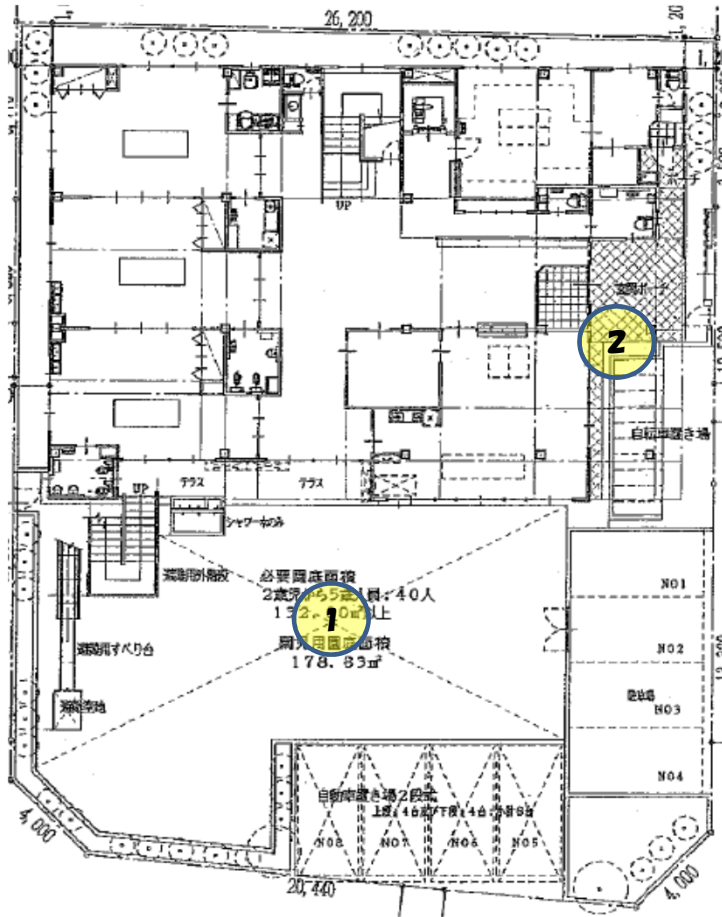

越谷レイクタウンさくら分園(134)

測定場所：越谷レイクタウンさくら分園

住所：レイクタウン2-7-7

測定日時：平成 28 年 10 月 24 日（月曜）

10 時 00 分 ~ 10 時 10 分

測定者：子ども育成課

天気：晴れ

測定地点	測定結果 (マイクロシーベルトパーアワー)		
	地上5cm	地上50cm	地上1m
(1) 園庭	0.07	0.08	0.07
(2) 雨樋	0.04	0.04	0.04