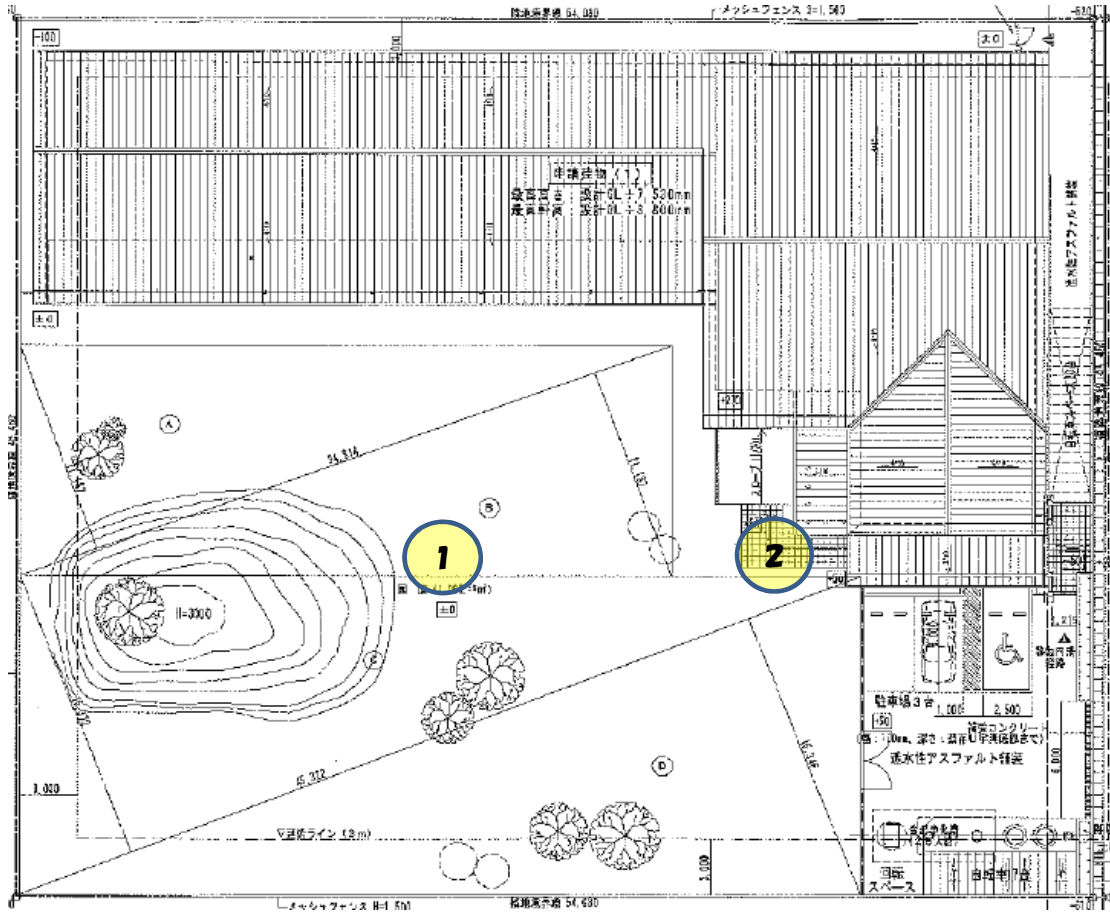

越谷どろんこ保育園(135)

測定場所：越谷どろんこ保育園

住所：平方3207-1

測定日時：平成 28 年 10 月 25 日（火曜）

10 時 30 分 ~ 10 時 45 分

測定者：子ども育成課

天気：晴れ

測定地点	測定結果 (マイクロシーベルトパーアワー)		
	地上5cm	地上50cm	地上1m
(1) 園庭	0.06	0.06	0.06
(2) 雨水枡	0.06	0.05	0.05