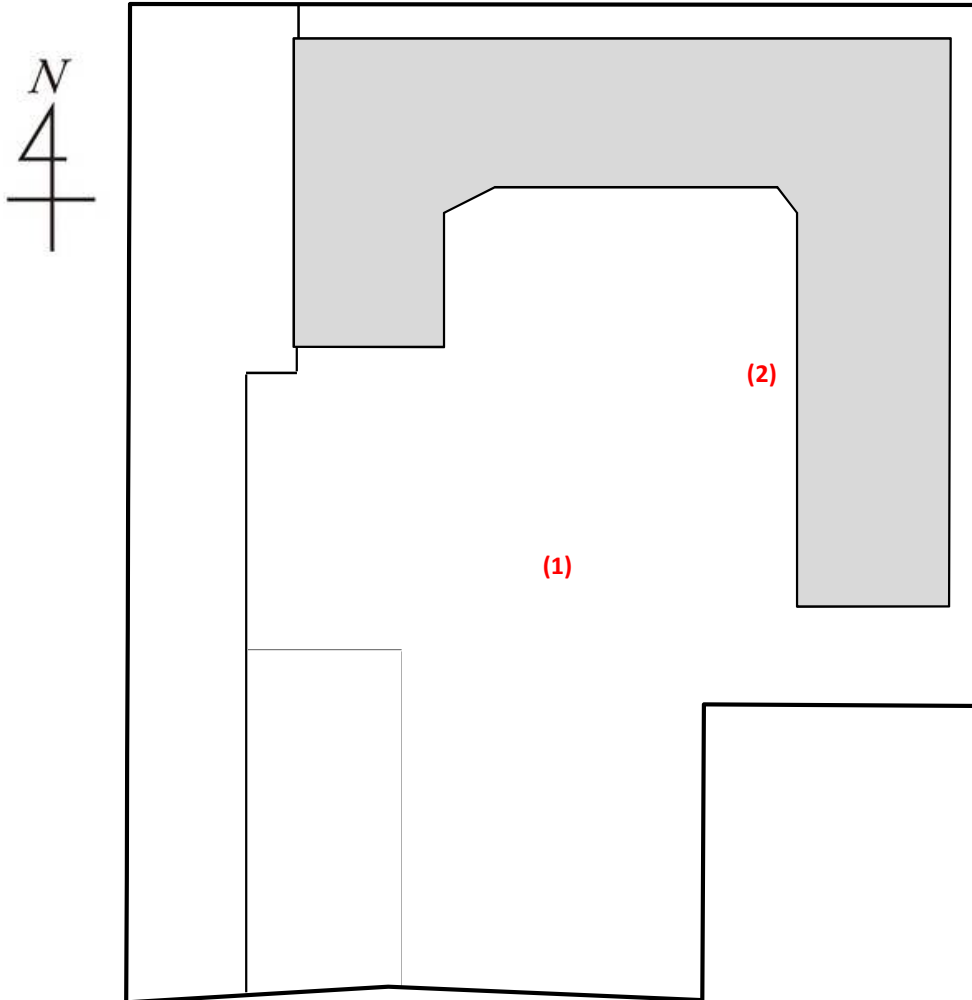

第二愛隣こども園(138)

測定場所：第二愛隣こども園

住所：川柳町3-275-1

測定日時：平成 28 年 10 月 27 日（水曜）

15 時 55 分 ~ 16 時 05 分

測定者：子ども育成課

天気：晴れ

※第二愛隣幼稚園と同じ。

測定地点	測定結果 (マイクロシーベルトパーアワー)		
	地上5cm	地上50cm	地上1m
(1) 園庭	0.04	0.04	0.04
(2) 排水溝	0.04	0.03	0.04