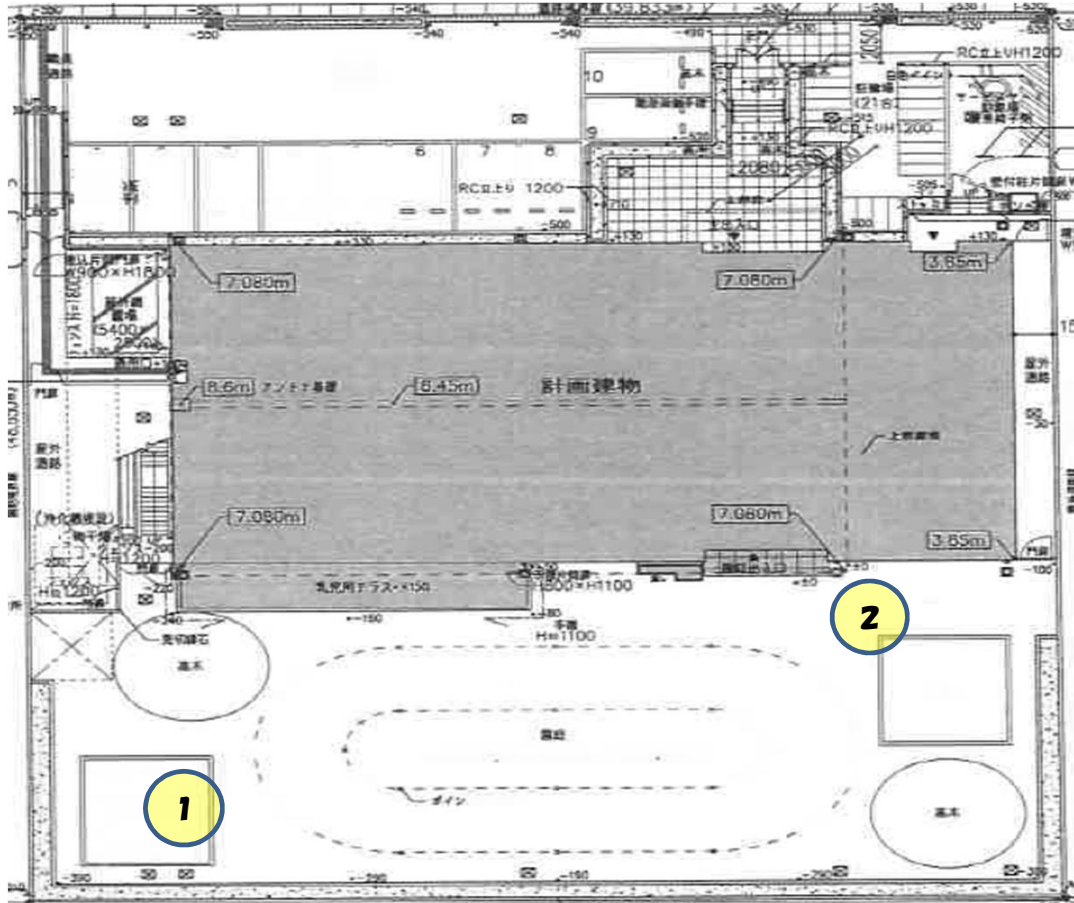

埼玉東萌保育園(141)

測定場所：埼玉東萌保育園

住所：川柳町1-582-1

測定日時：平成 28 年 10 月 24 日（月曜）

11 時 10 分 ~ 11 時 20 分

測定者：子ども育成課

天気：晴れ

測定地点	測定結果 (マイクロシーベルトパーアワー)		
	地上5cm	地上50cm	地上1m
(1) 菜園	0.06	0.05	0.05
(2) 雨樋	0.08	0.06	0.06