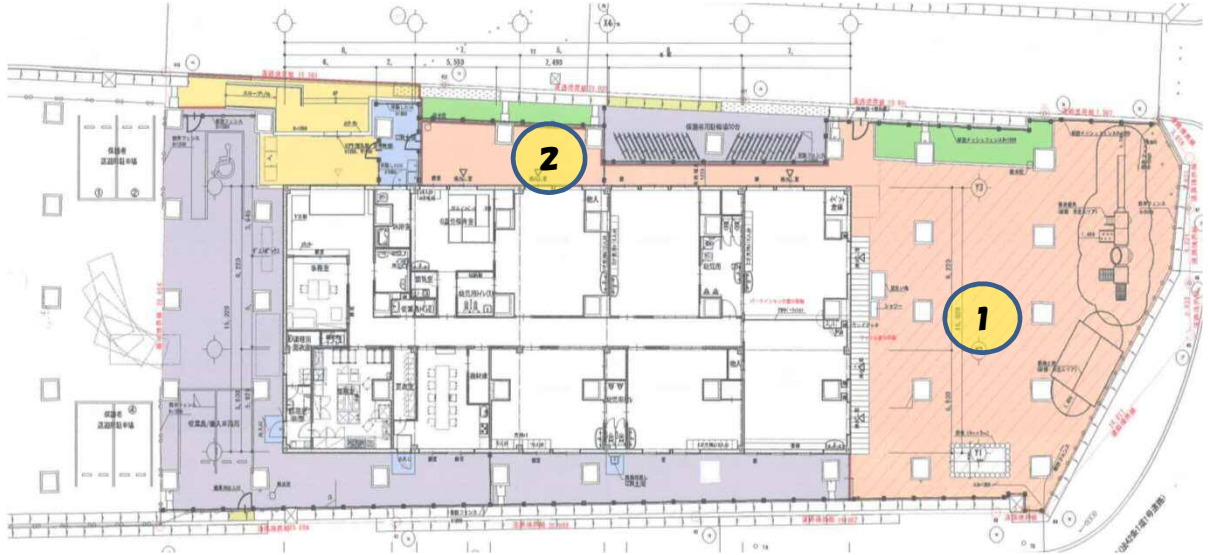

第二おおたけ保育園(143)

測定場所：第二おおたけ保育園

住所：北越谷5-6-33

測定日時：平成 28 年 10 月 24 日（月 曜）

13 時 25 分 ~ 13 時 35 分

測定者：子ども育成課

天気：晴れ

測定地点	測定結果 (マイクロシーベルトパーアワー)		
	地上5cm	地上50cm	地上1m
(1) 園庭 1	0.07	0.08	0.07
(2) 園庭 2	0.07	0.07	0.06