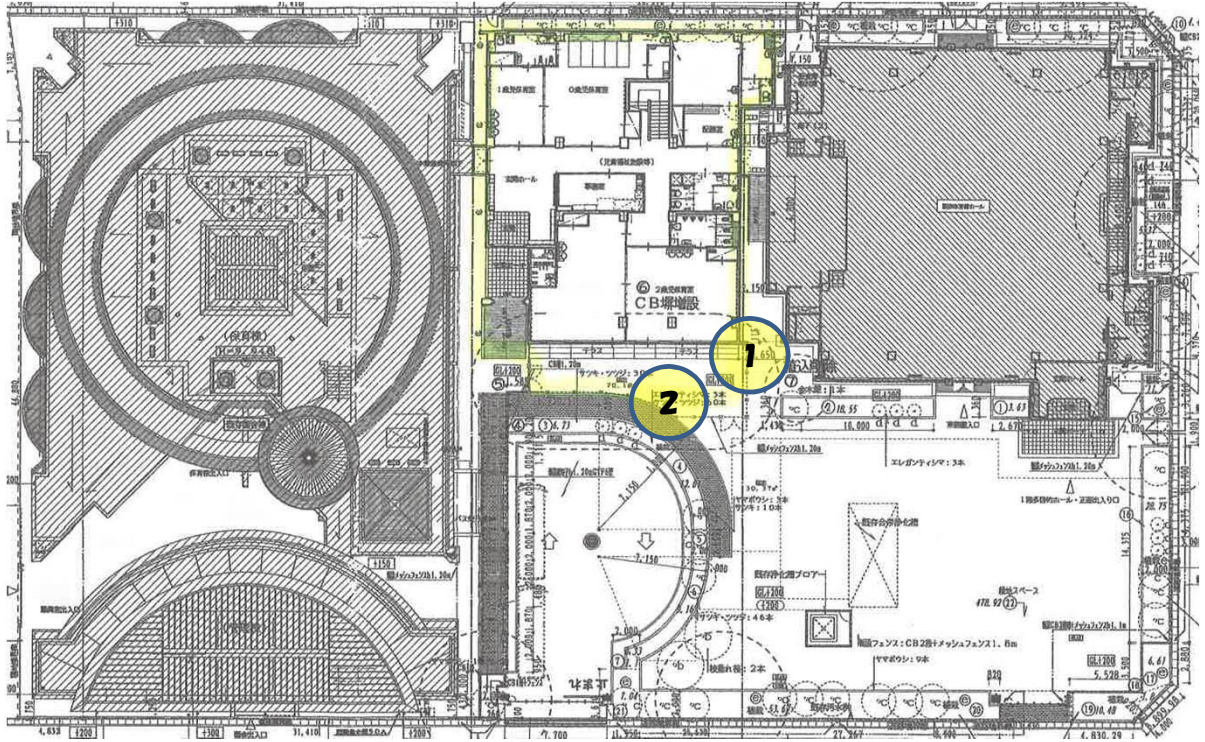

西大袋保育園(144)

測定場所：西大袋保育園

住所：大竹818-3

測定日時：平成 28 年 10 月 24 日（月曜）

14 時 30 分 ~ 14 時 40 分

測定者：子ども育成課

天気：晴れ

測定地点	測定結果 (マイクロシーベルトパーアワー)		
	地上5cm	地上50cm	地上1m
(1) 雨樋	0.08	0.08	0.07
(2) 園庭	0.07	0.06	0.06