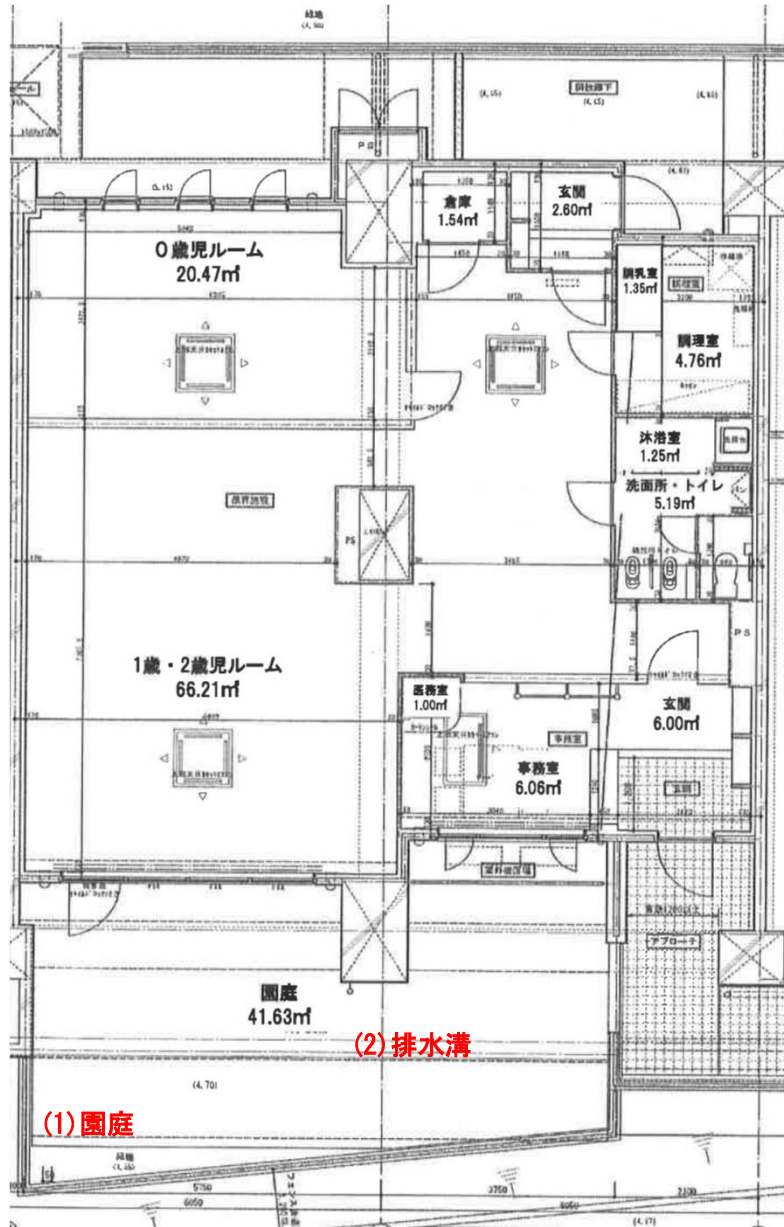

ちびっランド越谷レイクタウン園(145)

測定場所：ちびっランド越谷レイクタウン園
 住所：レイクタウン8-13-2
 測定日時：平成28年10月24日(月曜)
 10時50分～11時00分
 測定者：子ども育成課
 天気：晴れ

測定地点	測定結果 (マイクロシーベルトパーアワー)		
	地上5cm	地上50cm	地上1m
(1) 園庭	0.05	0.05	0.05
(2) 雨樋	0.05	0.06	0.05