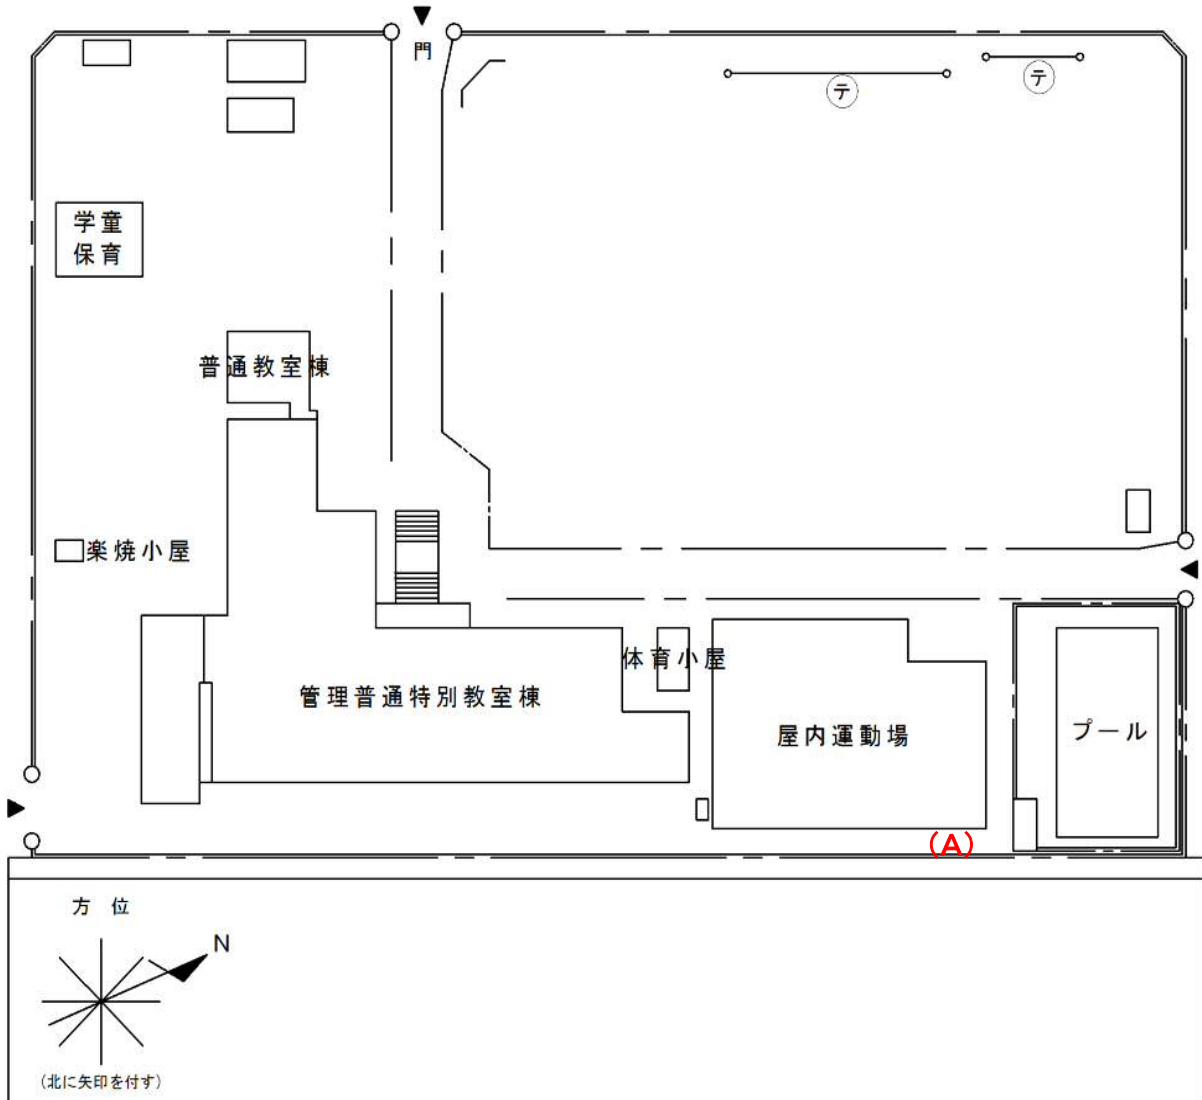

宮本小学校

測定場所：宮本小学校
 住所：宮本町五丁目85番地
 測定日時：平成28年10月4日(火曜日) 11時15分 ~ 11時20分
 測定者：環境政策課
 天気：晴れ

測定地点	測定結果 (マイクロシーベルトパーアワー)		
	地上5cm	地上50cm	地上1m
(A) 埋設場所	0.07	0.06	0.06