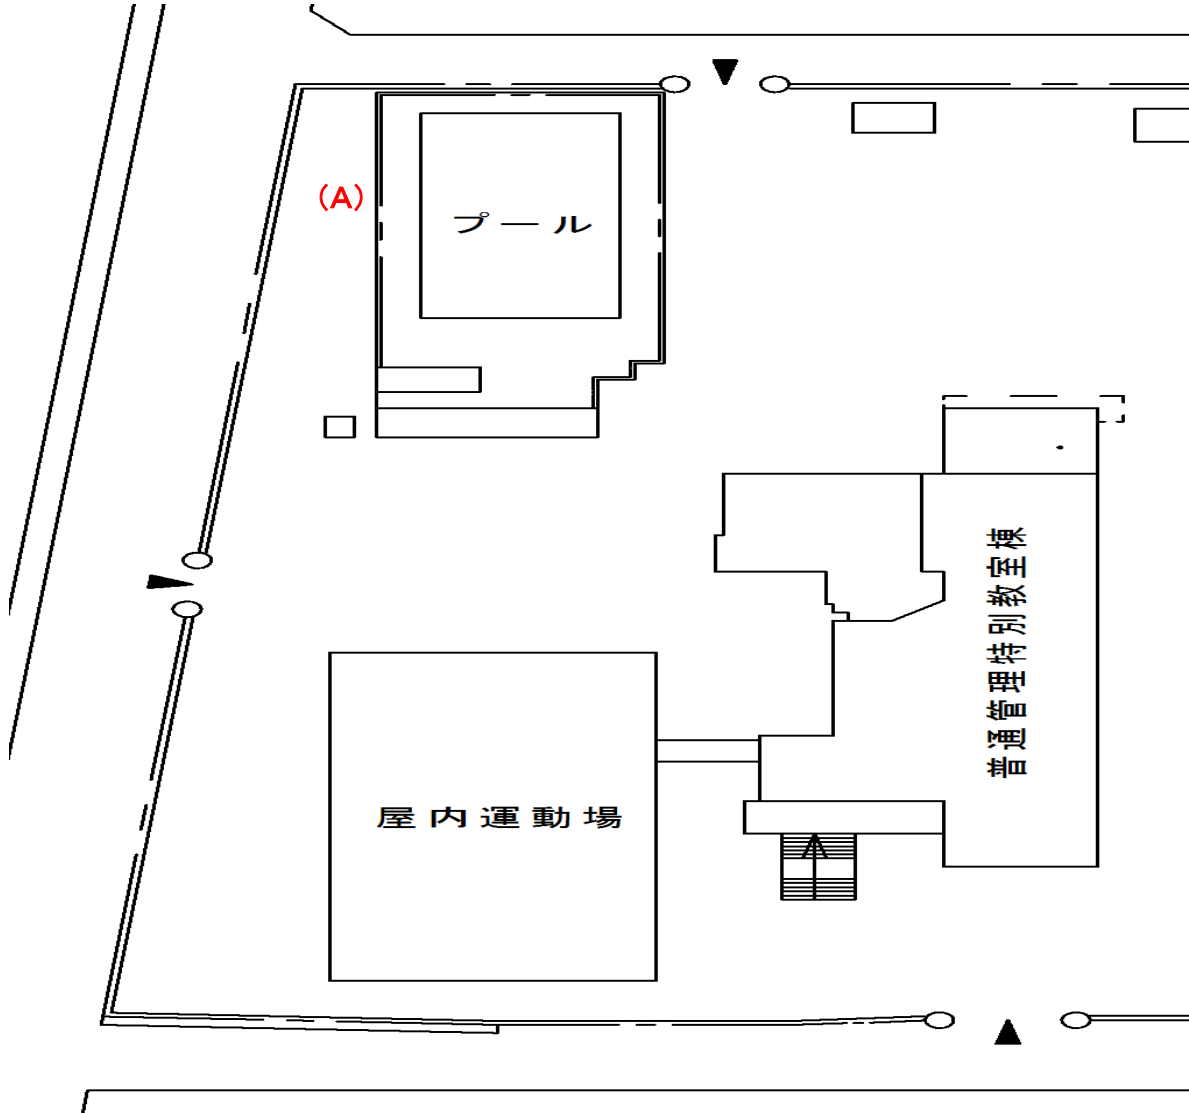

明正小学校

測定場所：明正小学校  
住所：川柳町一丁目401番地  
測定日時：平成28年10月5日(水曜日) 14時25分 ~ 14時30分  
測定者：環境政策課  
天気：曇り

測定地点	測定結果 (マイクロシーベルトパーアワー)		
	地上5cm	地上50cm	地上1m
(A) 埋設場所	0.06	0.06	0.06