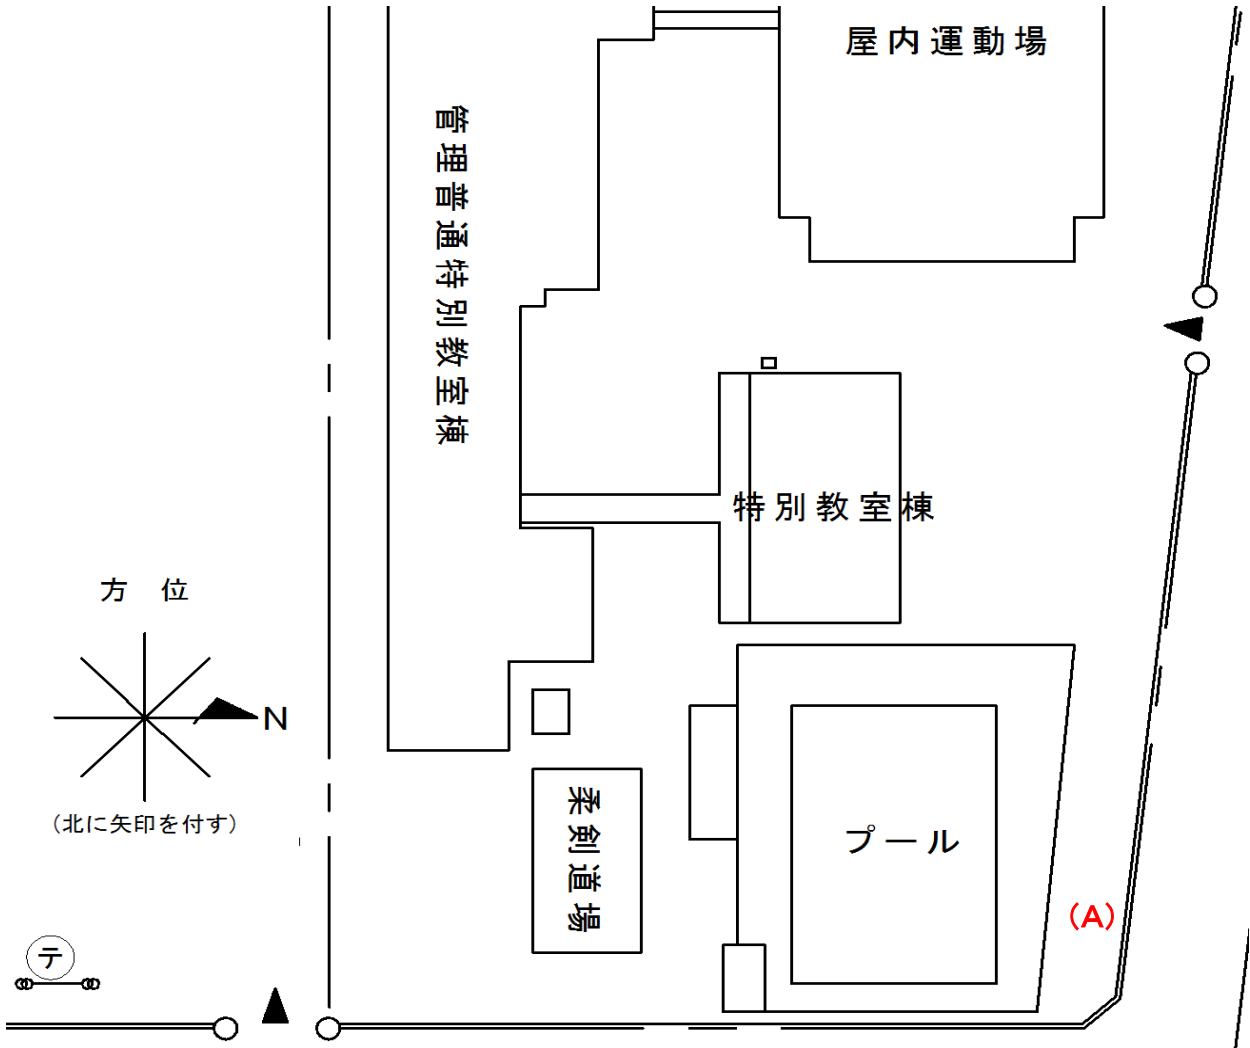

光陽中学校

測定場所：光陽中学校
 住所：川柳町一丁目498番地
 測定日時：平成28年10月3日(月曜日) 8時55分 ~ 9時00分
 測定者：環境政策課
 天気：曇り

測定地点	測定結果 (マイクロシーベルトパーアワー)		
	地上5cm	地上50cm	地上1m
(A) 埋設場所	0.06	0.05	0.05