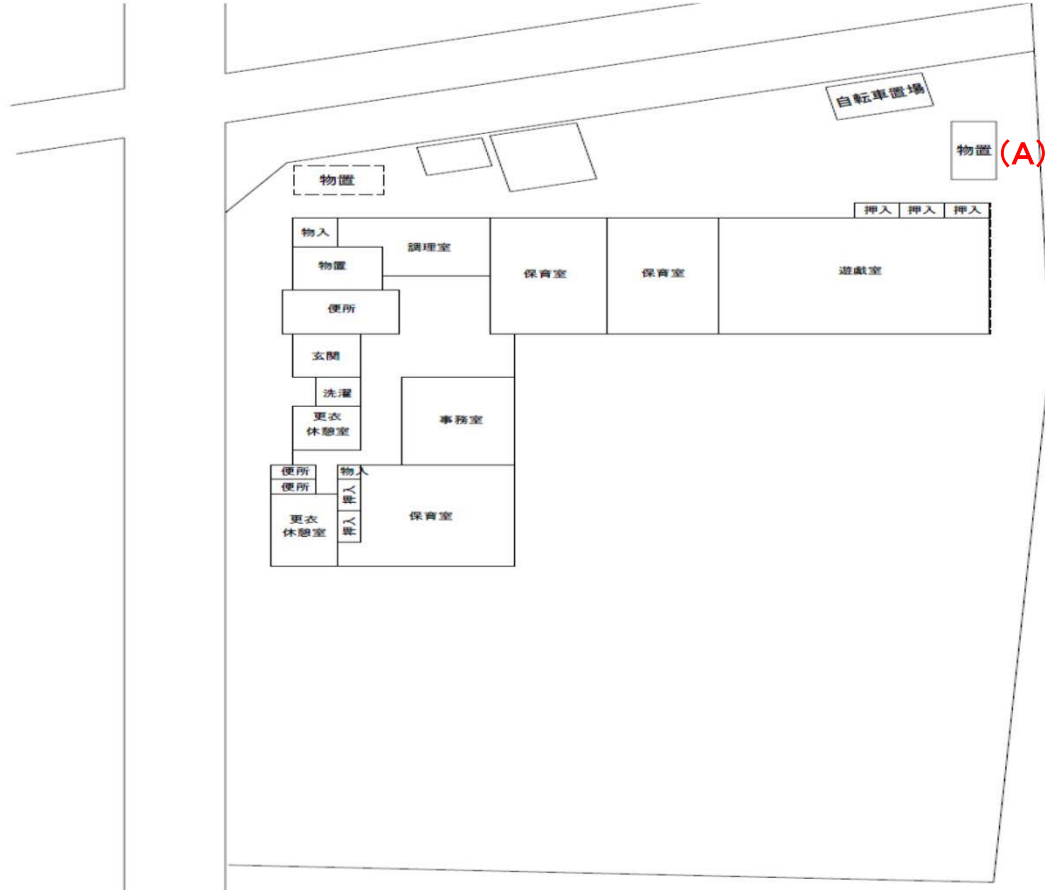

大相模保育所

測定場所：大相模保育所
 住所：大成町1-2158
 測定日時：平成28年10月5日(水曜日) 9時20分 ~ 9時25分
 測定者：環境政策課
 天気：曇り

測定地点	測定結果 (マイクロシーベルトパーアワー)		
	地上5cm	地上50cm	地上1m
(A) 埋設場所	0.06	0.05	0.05