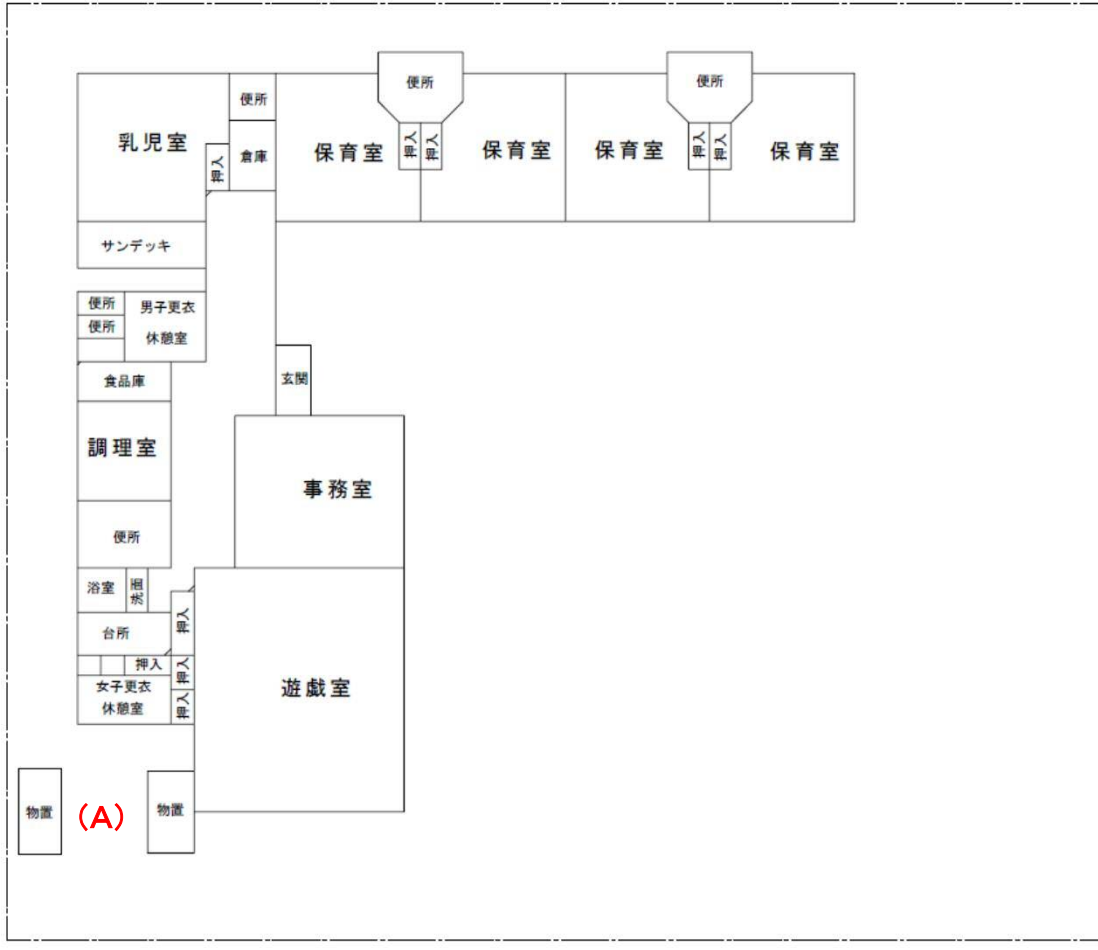

七左保育所

測定場所：七左保育所
 住所：七左町1-84
 測定日時：平成28年10月5日(水曜日) 10時45分 ~ 10時50分
 測定者：環境政策課
 天気：曇り

測定地点	測定結果 (マイクロシーベルトパーアワー)		
	地上5cm	地上50cm	地上1m
(A) 埋設場所	0.06	0.05	0.05