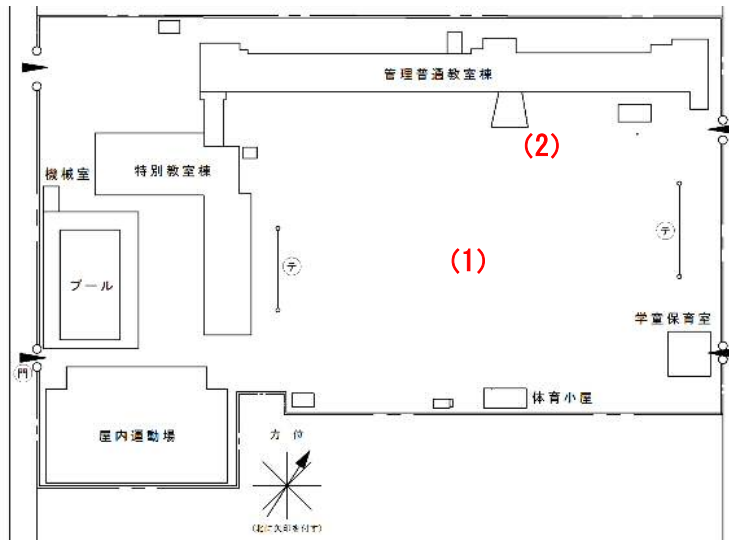

蒲生小学校(008)

測定場所：蒲生小学校

住所：蒲生旭町1番84号

測定日時：平成 28 年 10 月 27 日（木曜）

15 時 00 分 ～ 15 時 10 分

測定者：学校管理課

天気：曇り

測定地点	測定結果 (マイクロシーベルトパーアワー)		
	地上5cm	地上50cm	地上1m
(1) 校庭	0.08	0.09	0.09
(2) 雨樋	0.07	0.07	0.06