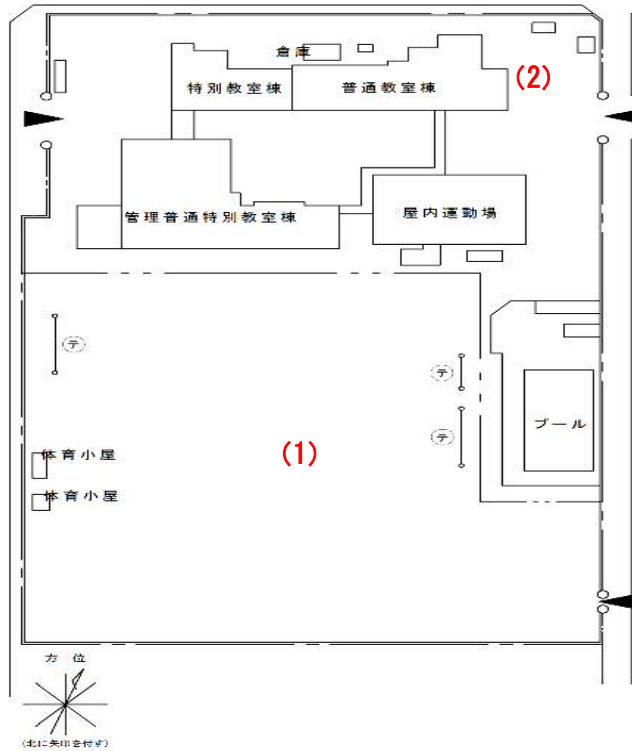

川柳小学校(011)

測定場所：川柳小学校

住所：川柳町一丁目471番地の1

測定日時：平成 28 年 10 月 27 日（木曜）

14 時 00 分 ～ 14 時 10 分

測定者：学校管理課

天気：曇り

測定地点	測定結果 (マイクロシーベルトパーアワー)		
	地上5cm	地上50cm	地上1m
(1) 校庭	0.08	0.06	0.06
(2) 雨樋	0.07	0.06	0.07