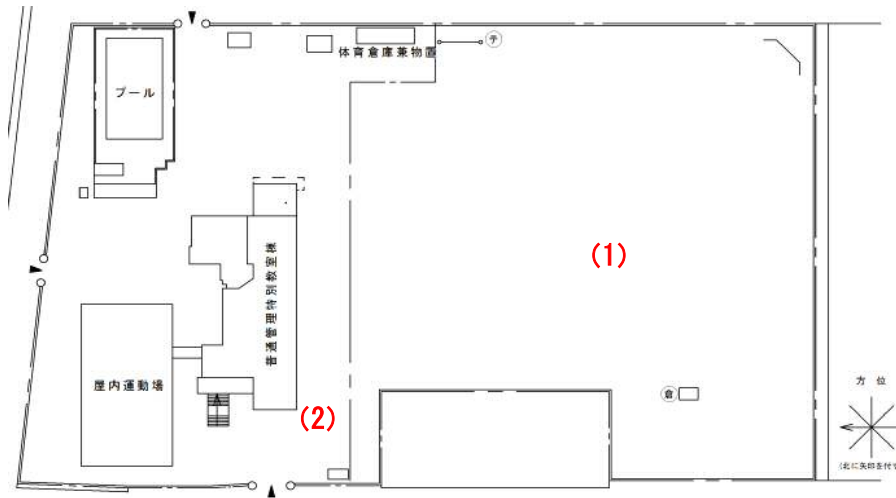

明正小学校(026)

測定場所：明正小学校

住所：川柳町一丁目401番地

測定日時：平成 28 年 10 月 5 日（水曜）

14 時 15 分 ～ 14 時 25 分

測定者：環境政策課

天気：曇り

測定地点	測定結果 (マイクロシーベルトパーアワー)		
	地上5cm	地上50cm	地上1m
(1) 校庭	0.12	0.11	0.10
(2) 雨樋	0.08	0.07	0.07