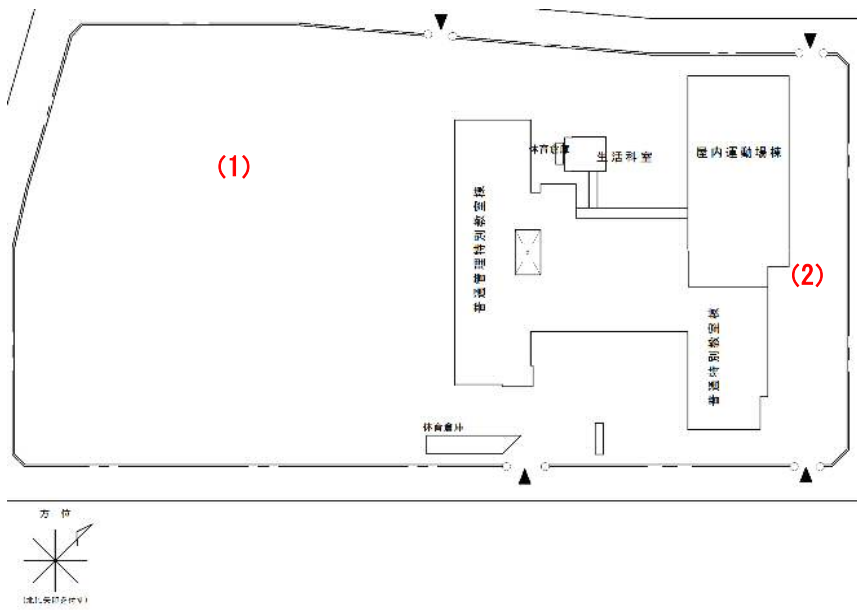

測定場所：城ノ上小学校

住所：増林6,066番地1

測定日時：平成 28 年 10 月 18 日（火曜）
14 時 22 分～14 時 32 分

測定者：学校管理課

天気：晴れ

測定地点	測定結果 (マイクロシーベルトパーアワー)		
	地上5cm	地上50cm	地上1m
(1) 校庭	0.08	0.07	0.07
(2) 雨樋	0.06	0.05	0.05