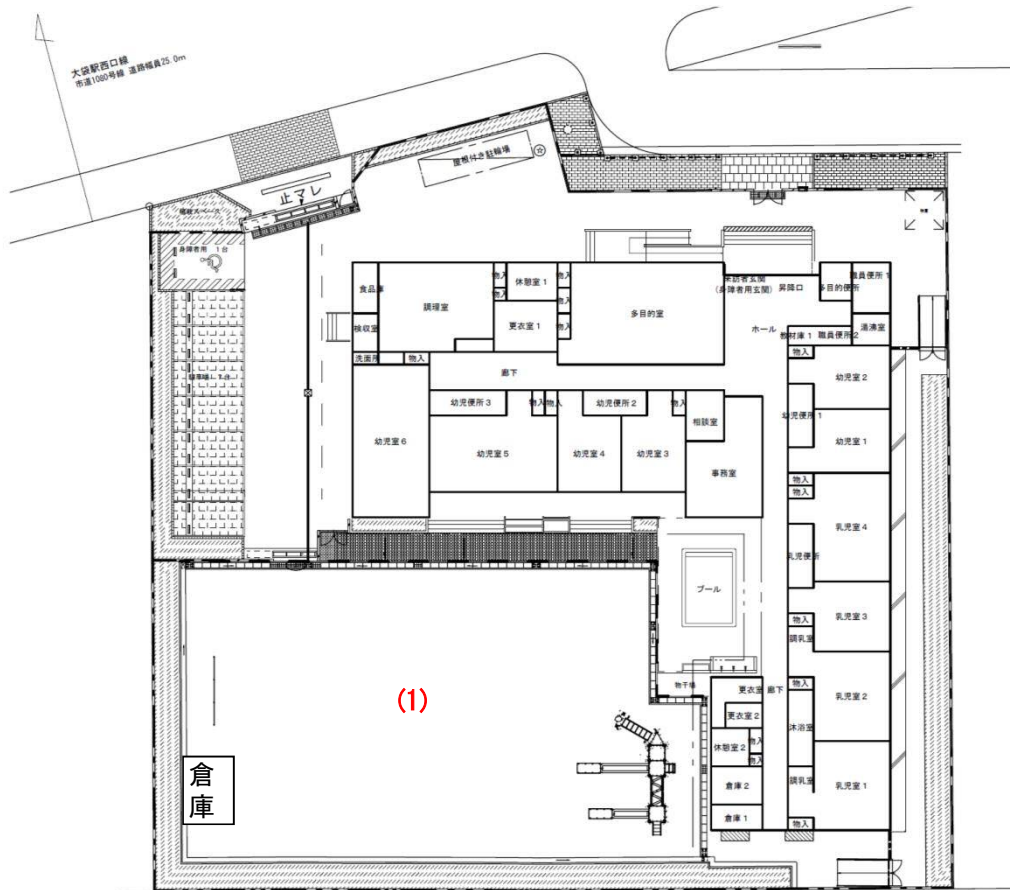

大袋保育所(058)

測定場所：大袋保育所

住所：恩間150番地3

測定日時：平成 29 年 10 月 30 日 (月 曜)

14 時 00 分 ~ 14 時 05 分

測定者：環境政策課

天気：晴れ

測定地点	測定結果 (マイクロシーベルト毎時)		
	地上5cm	地上50cm	地上1m
(1) 園庭	0.09	0.09	0.08