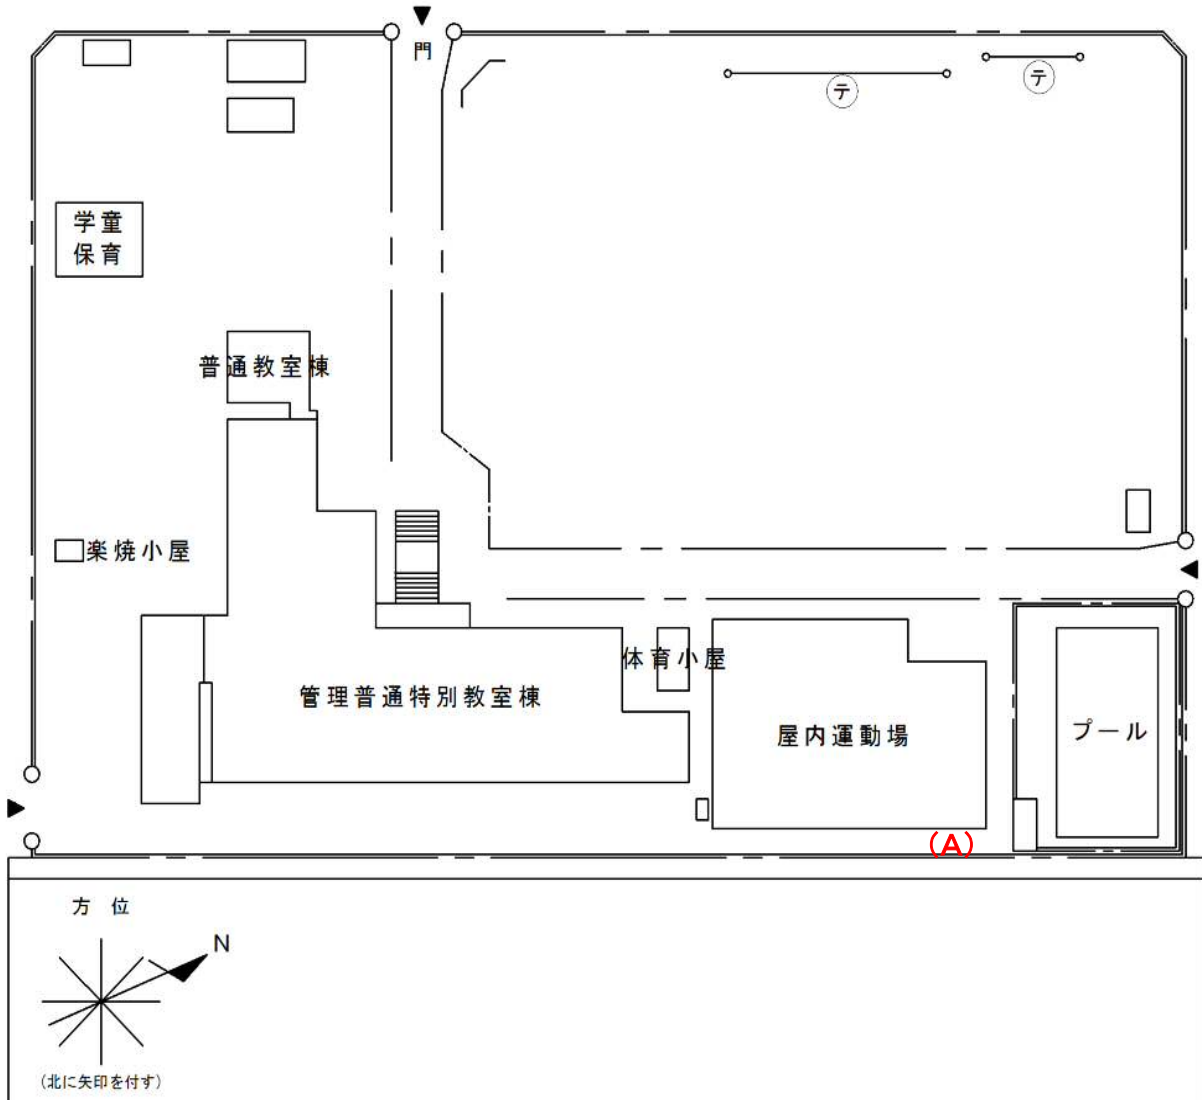

宮本小学校

測定場所：宮本小学校
 住所：宮本町五丁目85番地
 測定日時：平成29年10月11日(水曜日) 15時35分 ~ 15時40分
 測定者：環境政策課
 天気：曇り

測定地点	測定結果 (マイクロシーベルト毎時)		
	地上5cm	地上50cm	地上1m
(A) 埋設場所	0.06	0.06	0.06