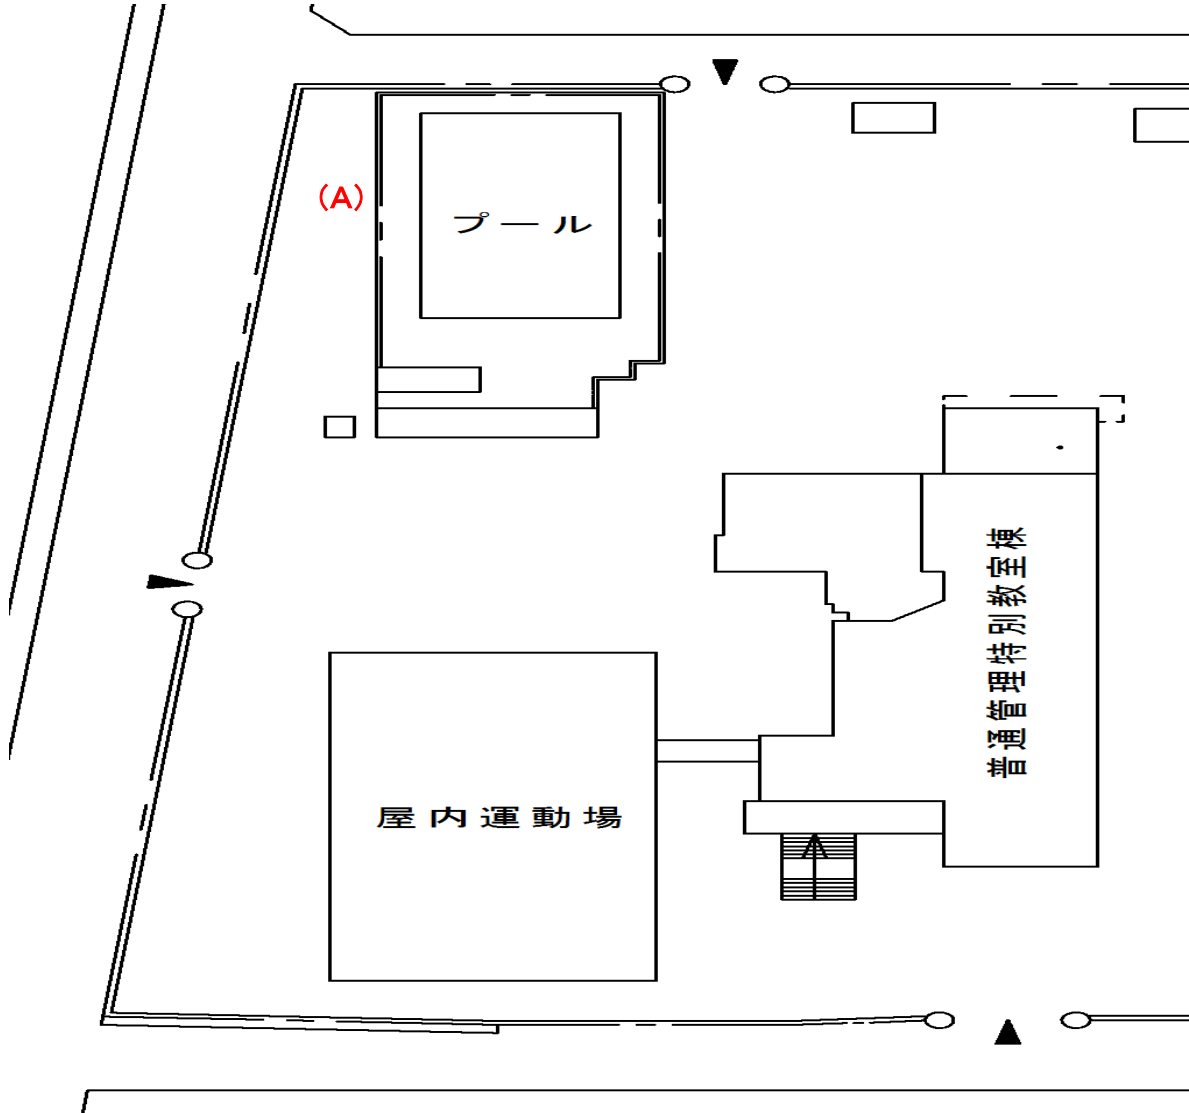

明正小学校

測定場所：明正小学校  
住所：川柳町一丁目401番地  
測定日時：平成29年10月10日(火曜日) 10時55分 ~ 11時00分  
測定者：環境政策課  
天気：晴れ

測定地点	測定結果 (マイクロシーベルト毎時)		
	地上5cm	地上50cm	地上1m
(A) 埋設場所	0.06	0.06	0.06