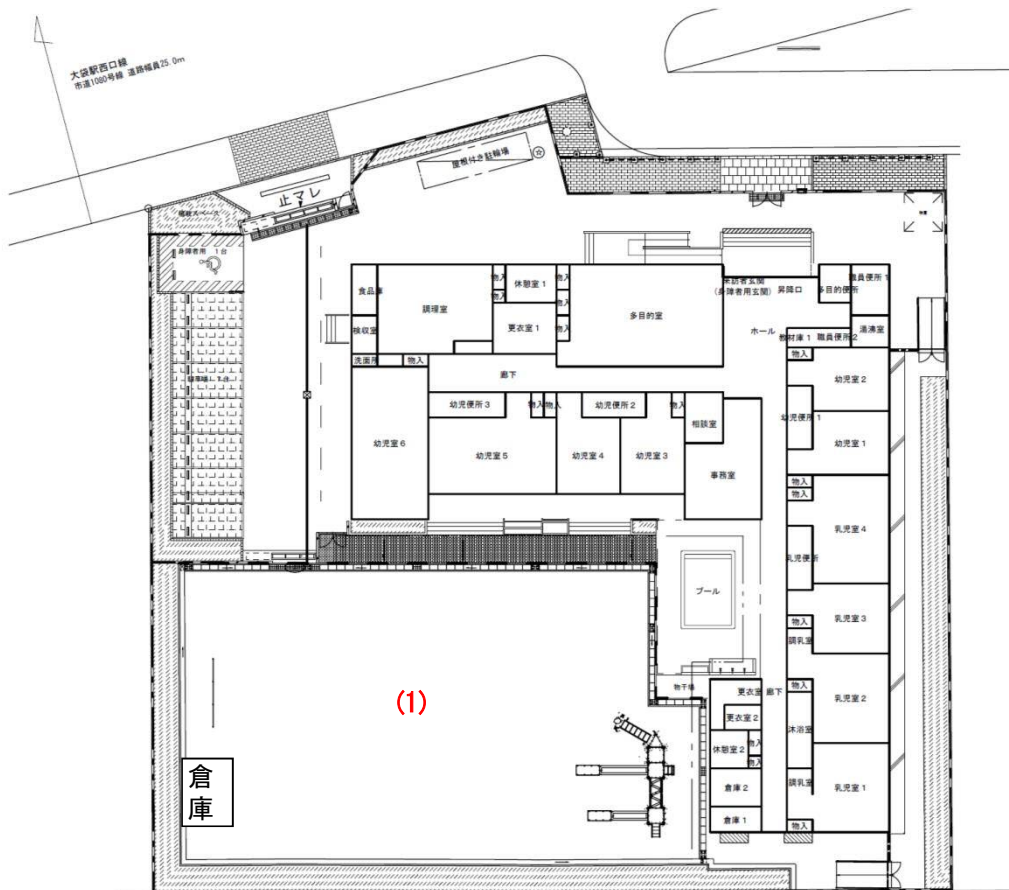

大袋保育所(055)

測定場所：大袋保育所

住所：恩間150番地3

測定日時：平成30年10月23日（火曜）

14時10分～14時15分

測定者：環境政策課

天気：曇り

測定地点	測定結果 (マイクロシーベルト毎時)		
	地上5cm	地上50cm	地上1m
(1) 園庭	0.09	0.09	0.08