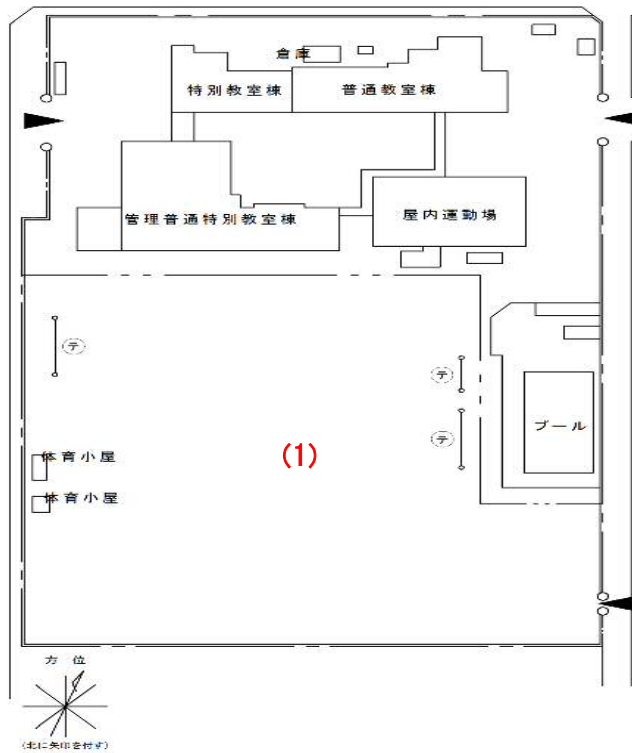

川柳小学校(011)

測定場所：川柳小学校

住所：川柳町一丁目471番地1

測定日時：平成30年10月16日（火曜）

15時50分～15時55分

測定者：環境政策課

天気：曇り

| 測定地点 | 測定結果 (マイクロシーベルト毎時) | | |
|--------|-----------------------|--------|------|
| | 地上5cm | 地上50cm | 地上1m |
| (1) 校庭 | 0.08 | 0.06 | 0.06 |