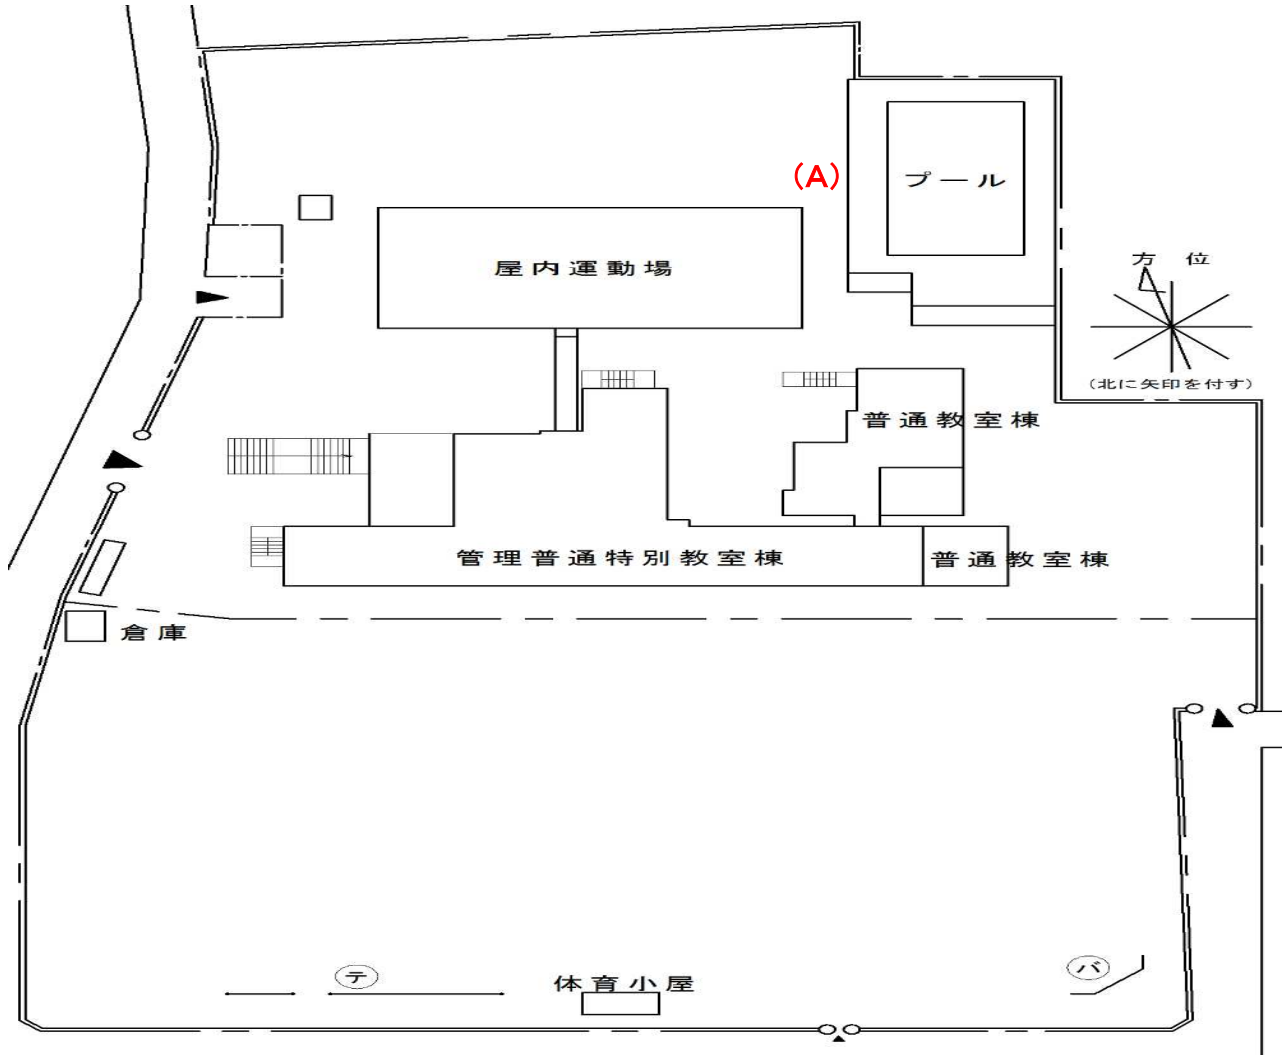

# 大袋東小学校

測定場所：大袋東小学校  
住所：袋山1750番地  
測定日：令和8年3月3日 火曜日  
測定時刻：10:35 ~ 10:40  
測定者：環境政策課  
天気：雨

測定地点	測定結果 (マイクロシーベルト毎時)		
	地上5cm	地上50cm	地上1m
(A) 埋設場所	0.07	0.07	0.06