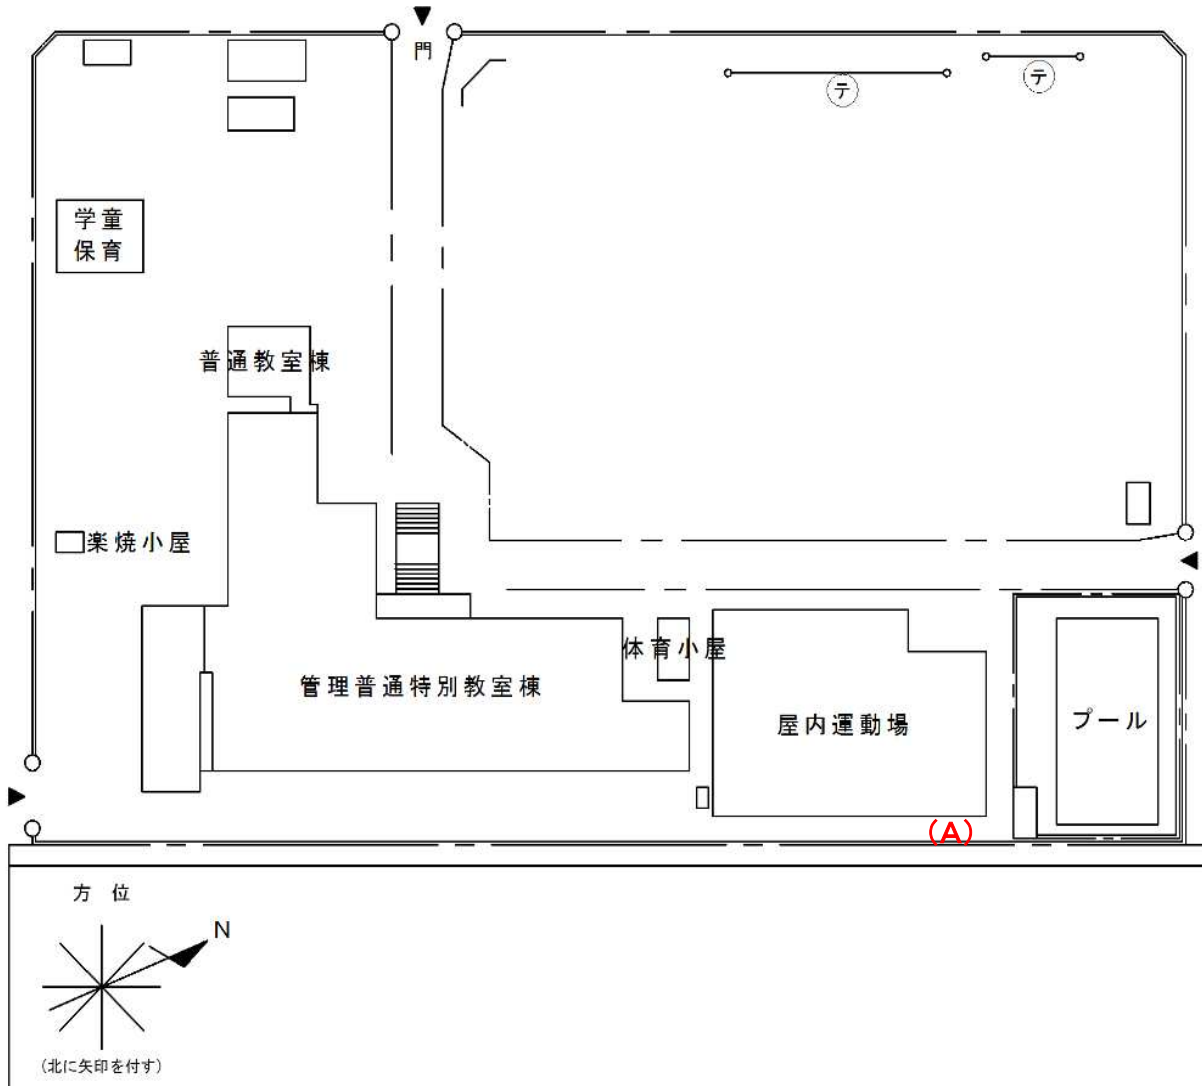

宮本小学校

測定場所：宮本小学校
 住所：宮本町五丁目85番地
 測定日：令和8年3月4日 水曜日
 測定時刻：14:11 ~ 14:16
 測定者：環境政策課
 天気：晴れ

測定地点	測定結果 (マイクロシーベルト毎時)		
	地上5cm	地上50cm	地上1m
(A) 埋設場所	0.06	0.06	0.06