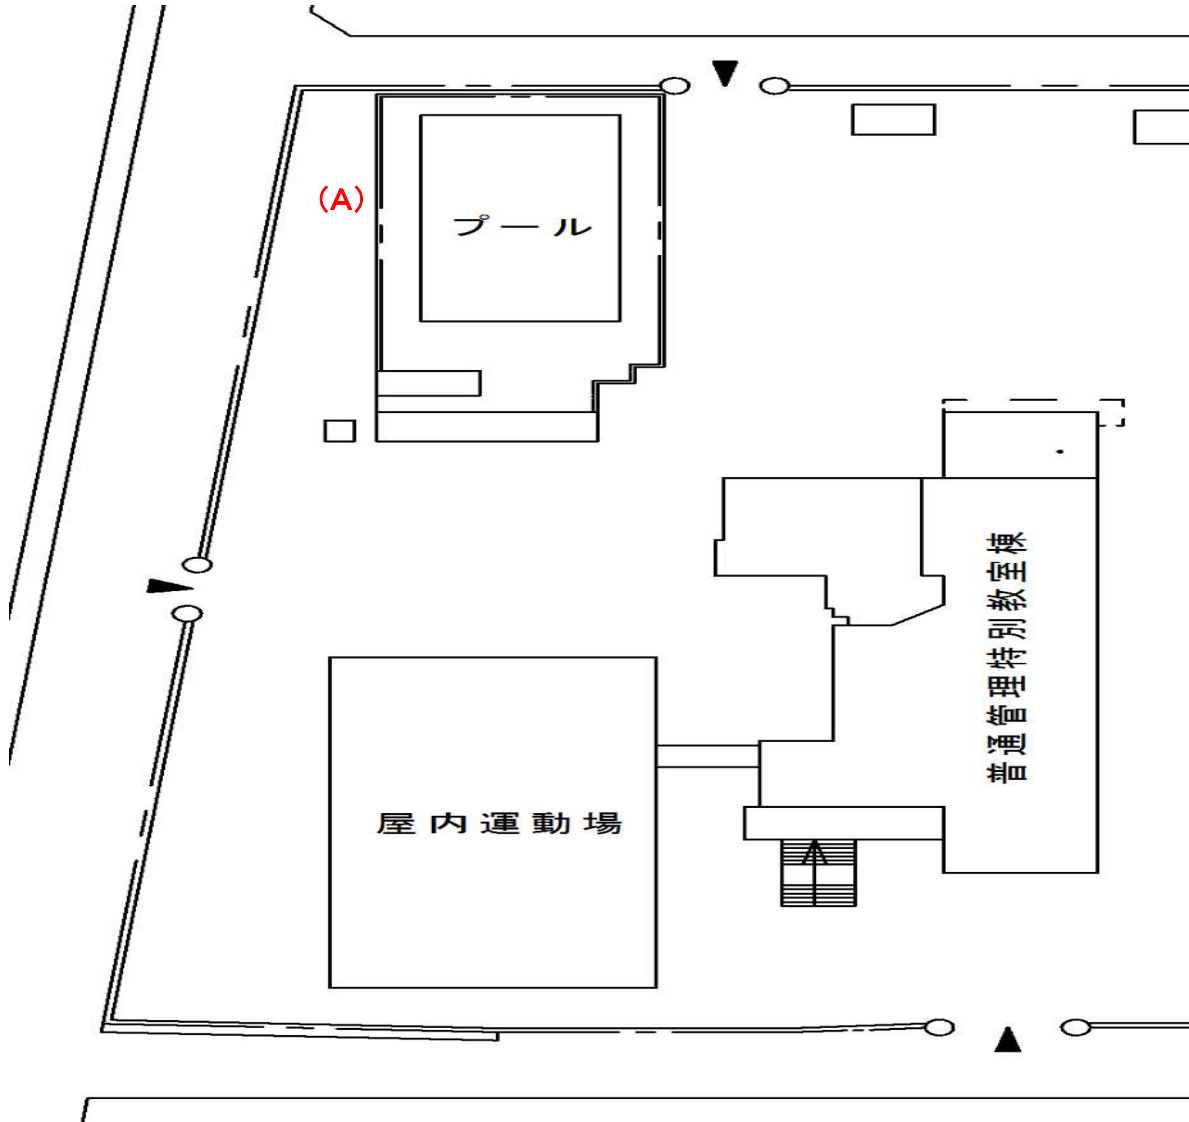

明正小学校

測定場所：明正小学校
住所：川柳町一丁目401番地
測定日：令和8年3月6日 金曜日
測定時刻：9:25 ~ 9:30
測定者：環境政策課
天気：曇り

測定地点	測定結果 (マイクロシーベルト毎時)		
	地上5cm	地上50cm	地上1m
(A) 埋設場所	0.06	0.06	0.06