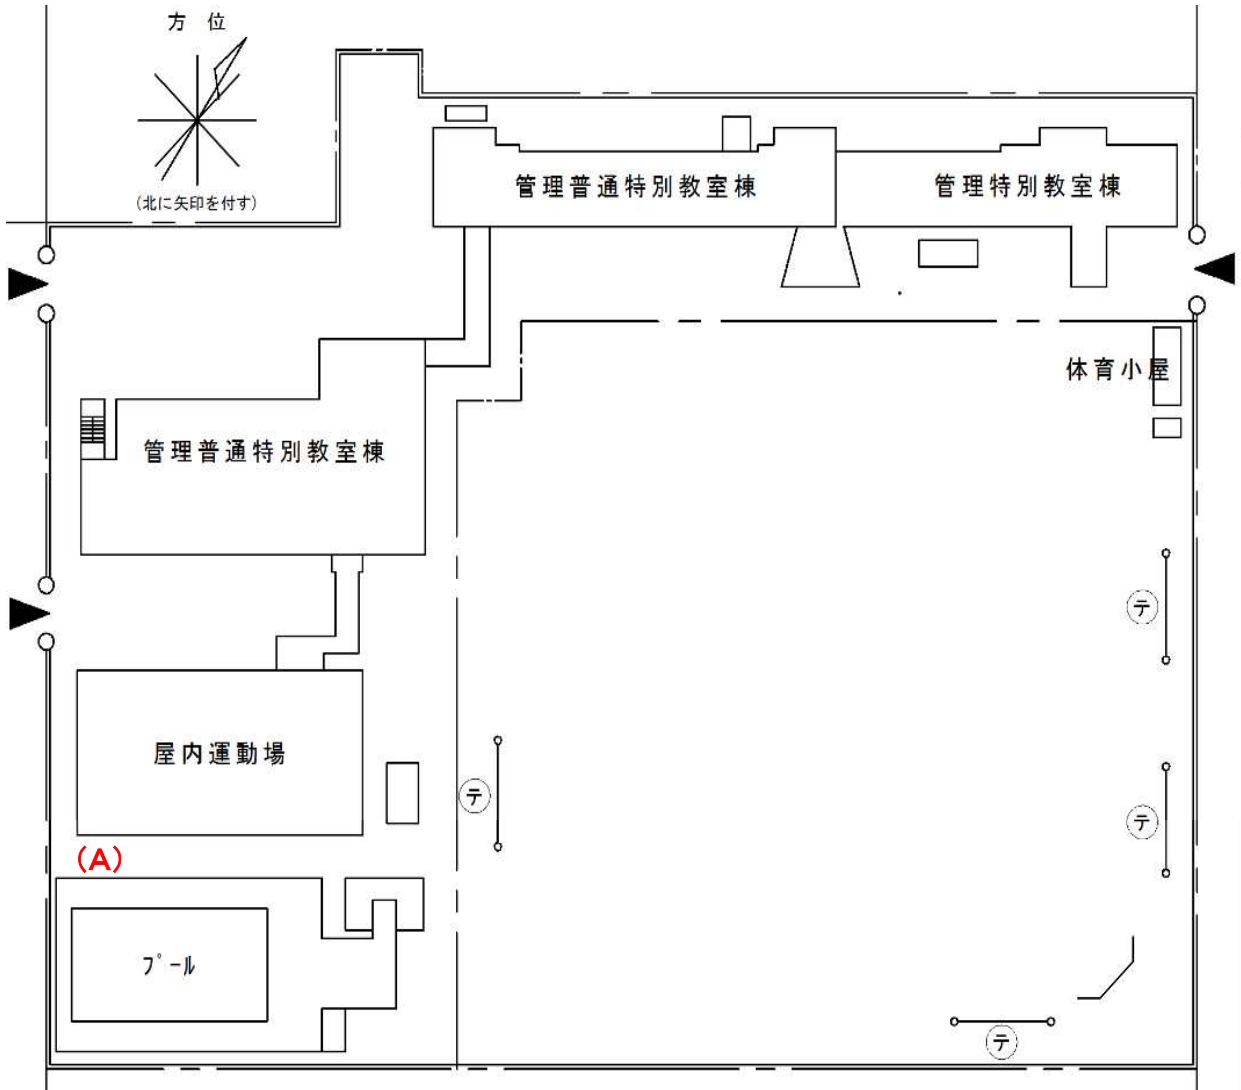

蒲生小学校

測定場所：蒲生小学校  
 住所：蒲生旭町1番75号  
 測定日：令和8年3月5日 木曜日  
 測定時刻：14:30 ~ 14:35  
 測定者：環境政策課  
 天気：晴れ

測定地点	測定結果 (マイクロシーベルト毎時)		
	地上5cm	地上50cm	地上1m
(A) 埋設場所	0.08	0.07	0.07