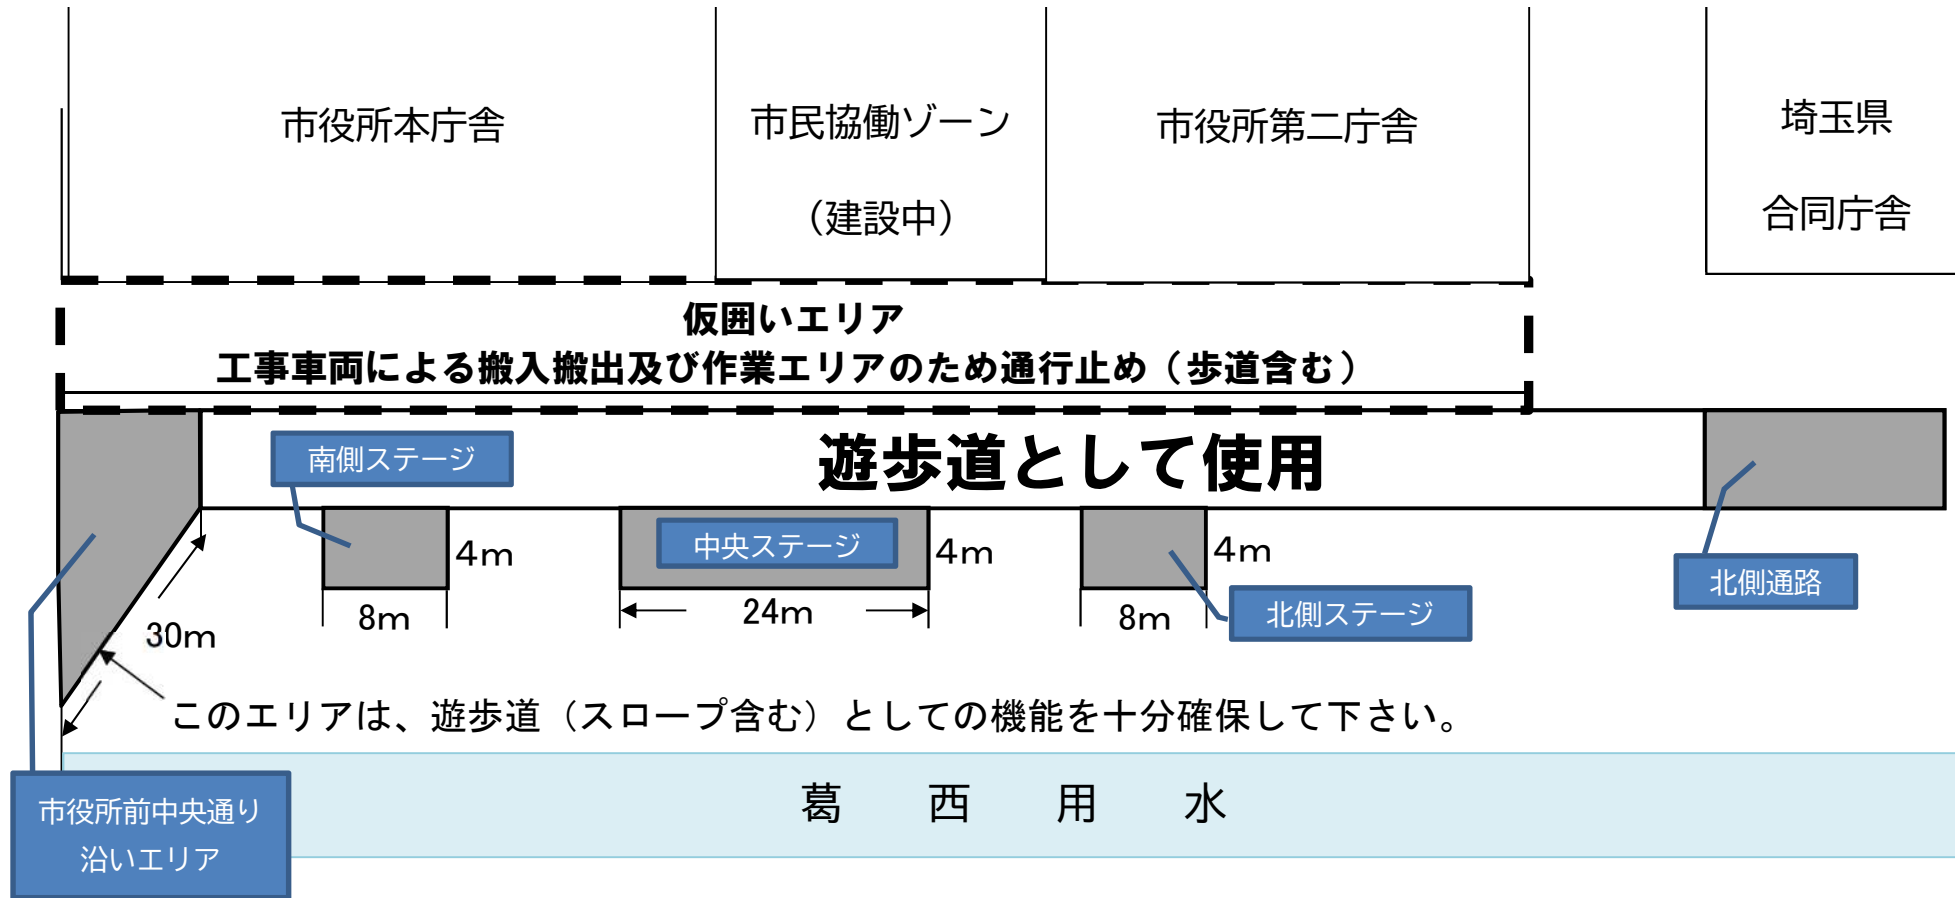

葛西用水ウッドデッキが使用（利用）できるエリア

※市役所市民協働ゾーン建設等のため、藤だな通りに仮囲いが設置されています。

そのため、ウッドデッキの利用できるエリアを  (網掛け) の部分に制限しています。